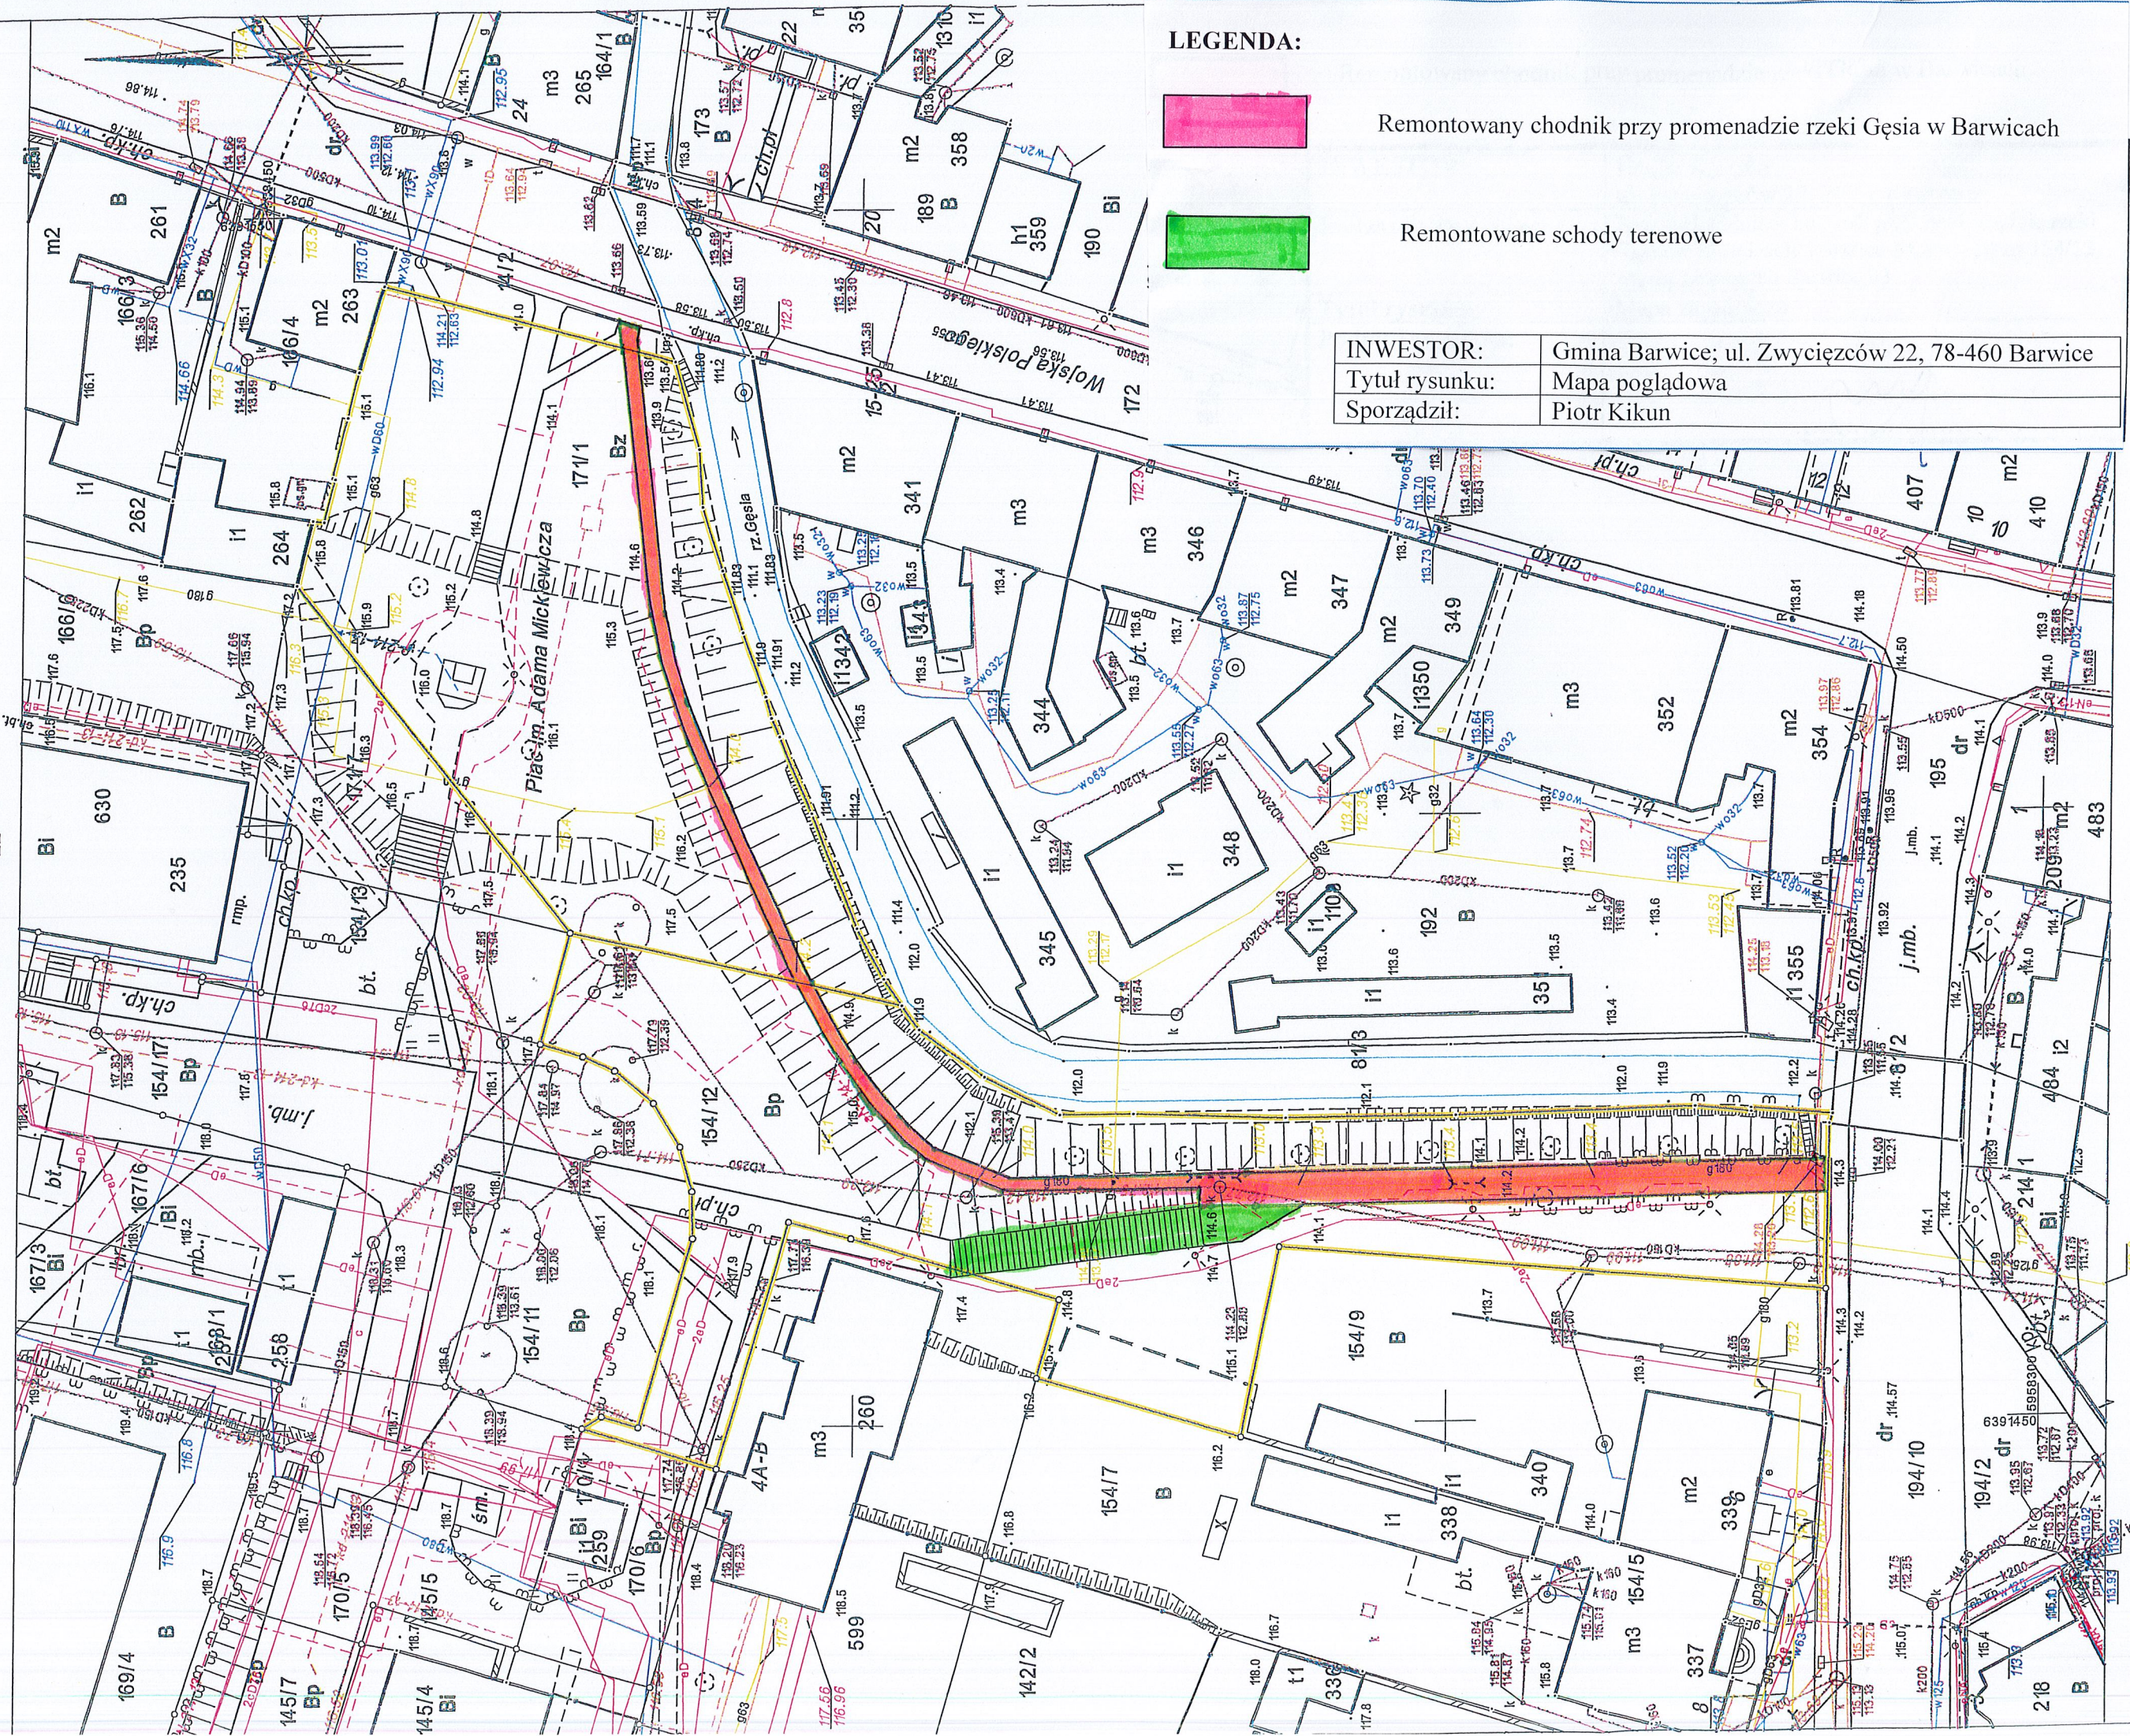

MAPA ZASADNICZA
SKALA 1:500

LEGENDA:

Remontowany chodnik przy promenadzie rzeki Gęsia w Barwicach

Remontowane schody terenowe

INWESTOR:	Gmina Barwice; ul. Zwycięzców 22, 78-460 Barwice
Tytuł rysunku:	Mapa pogładowa
Sporządził:	Piotr Kikun