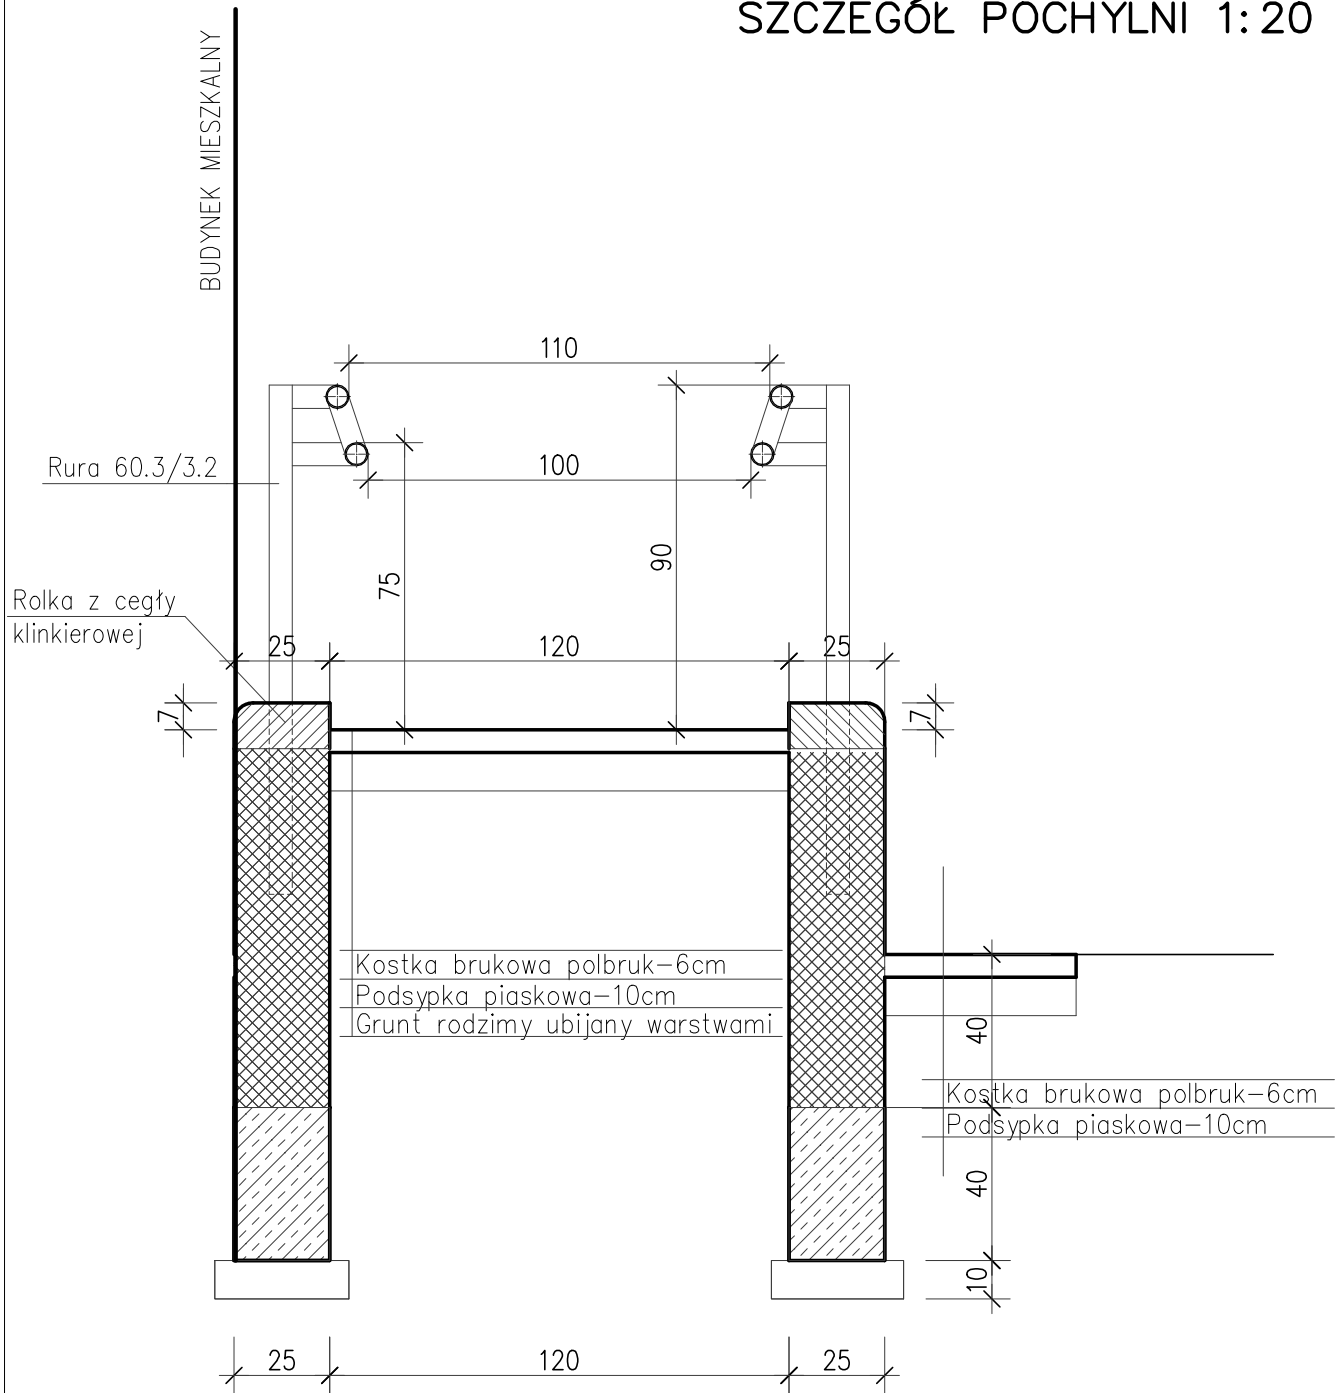

SZCZEGÓŁ POCHYLNI 1:20

		Tel. 793 123 044 NIP 7651312193	
Szachów Nieruchomości Andrzej Szachów ul. Ogrodowa 6 78-600 Wałcz			
INWESTOR: Gmina Barwice ul. Zwycięzców 22 78-460 Barwice			
FAZA: SZCZEGÓŁ POCHYLNI			
TREŚĆ: Przebudowa wraz ze zmianą sposobu użytkowania pomieszczenia gospodarczego budynku mieszkalnego nr 98 na pomieszczenia mieszkalne dla lokalu nr 2 z wykonaniem niezbędnych urządzeń budowlanych.			NR RYSUNKU: 4
OBIEKT: BUDYNEK MIESZKALNY STARY CHWALIM 98/2 DZ. NR 312/1 JEDN. EWID. B. BARWICE OBSZAR WIEJSKI OBREB STARY CHWALIM			
MIEJSCOWOŚĆ: STARY CHWALIM		SKALA:	1:20
PROJEKTANT: INŻ. JÓZEF HOKOWSKI UPR. NR 5113/61 SPECJALNOŚĆ ARCHYTEKTONICZNA, KONSTRUKCJE I INSTALACJE		BRANŻA: ARCHITEKTURA	Wałcz 2019-06
OPRACOWAŁ: ANDRZEJ SZACHÓW			