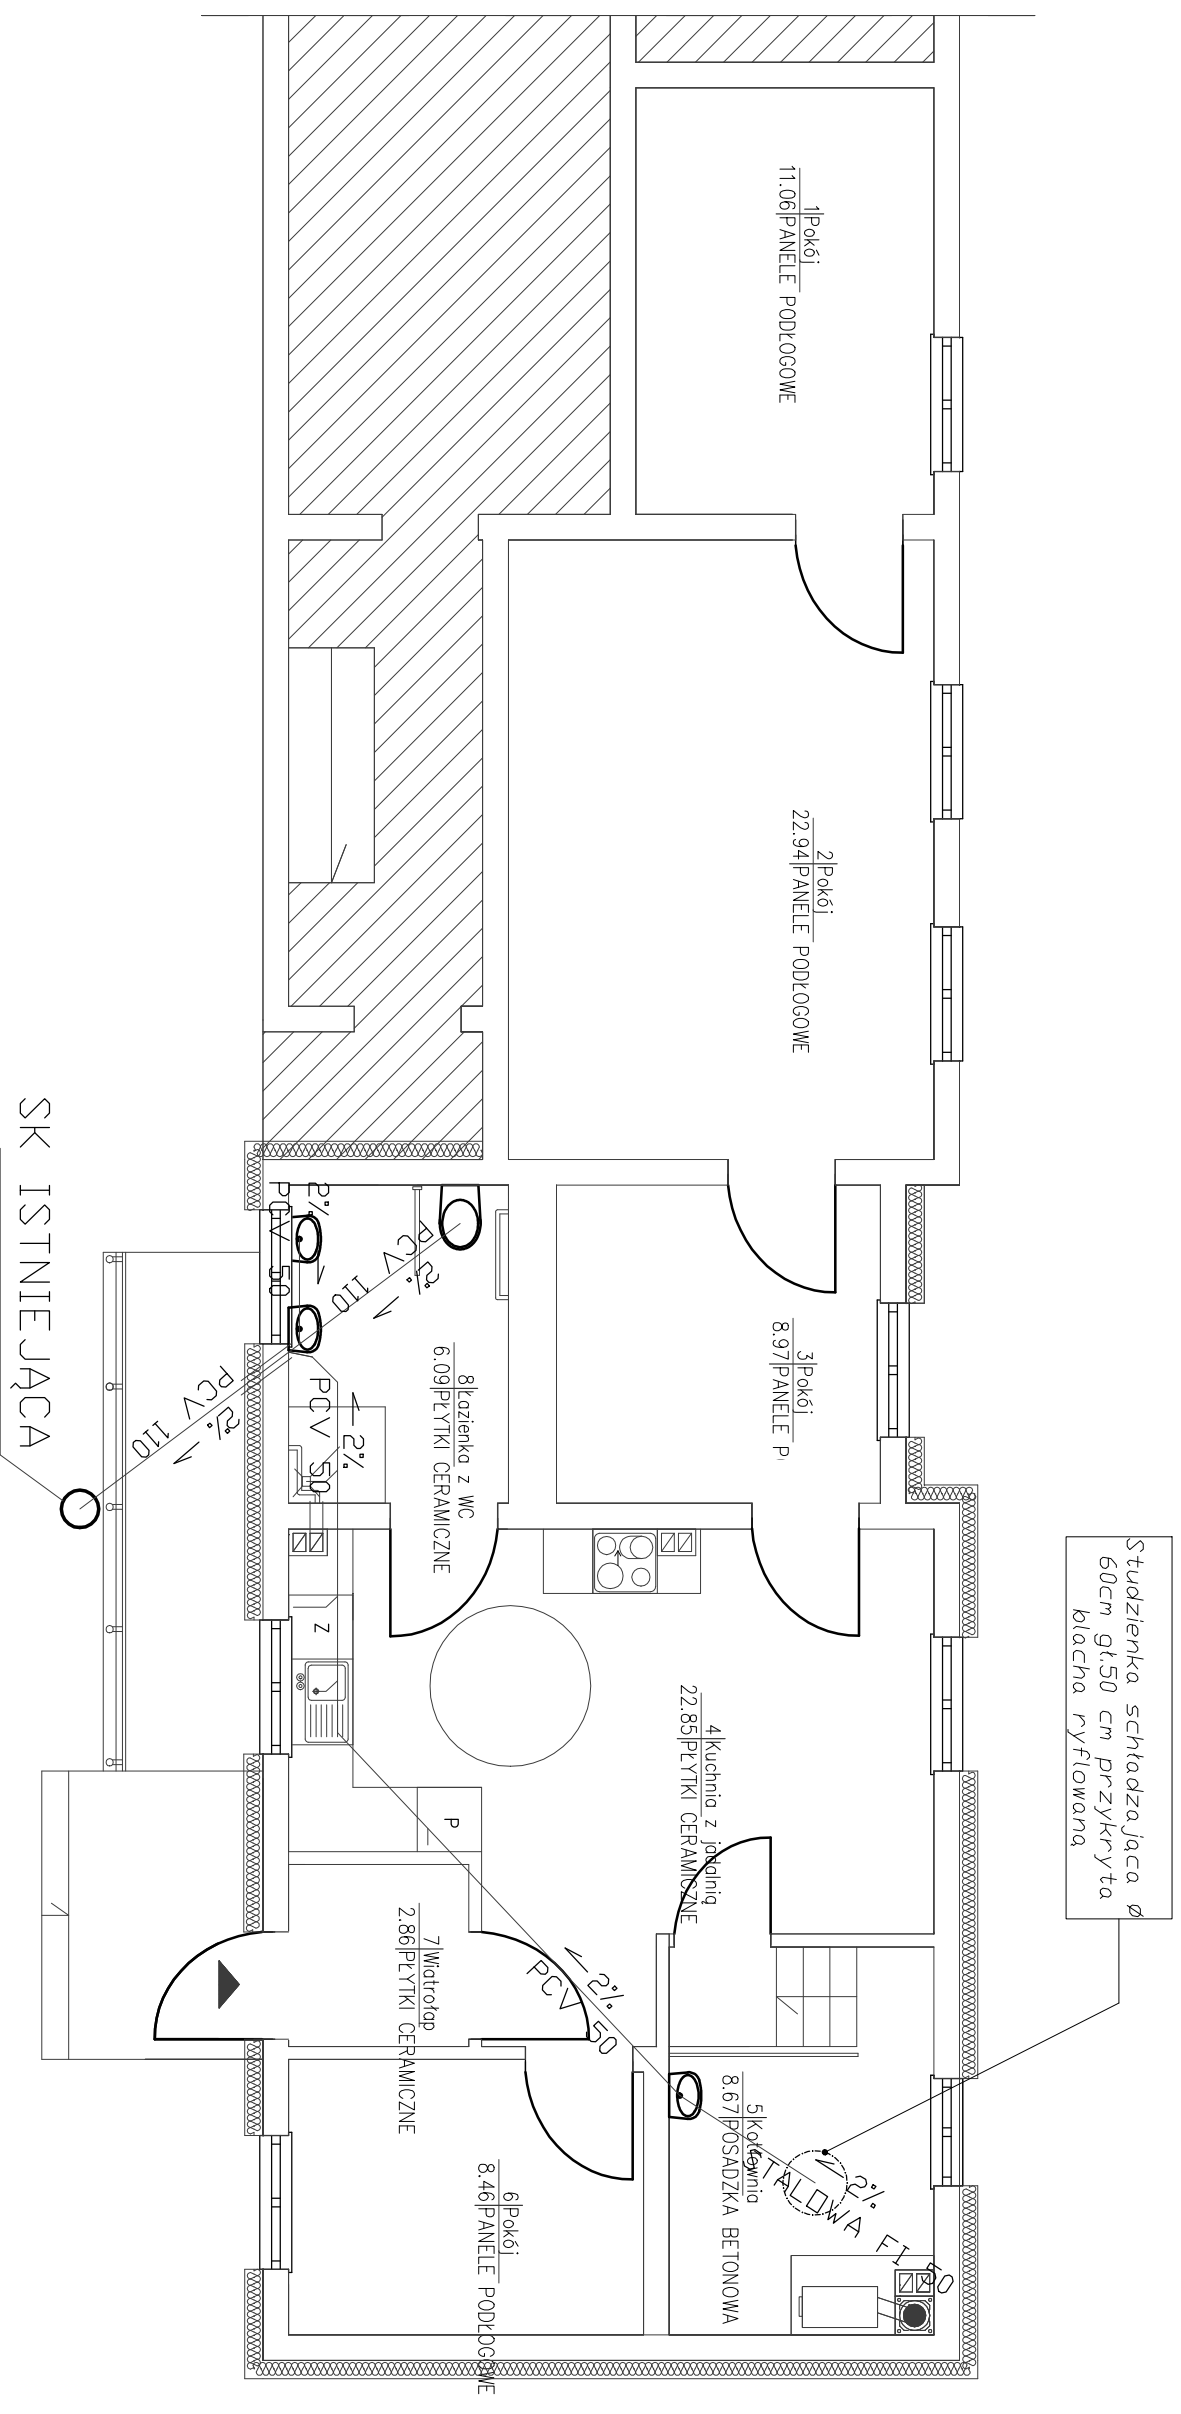

Rzut parteru

INSTALACJE KANALIZACYJNE

LEGENDA:

- INSTALACJA KANALIZACJA
- Z ZMYWARKA
- P PRAŁKA

Tel. 793 123 044
NIP 7651312193

Szachów Nieruchomości Andrzej Szachów
ul. Dąbrowa 6 78-600 Wątcz

INWESTOR: Gmina Barwice ul. Zwycięzców 22 78-460 Barwice

FAZA: INSTALACJE KANALIZACJI SANITARNEJ

TREŚĆ: Przebudowa wraz ze zmianą sposobu użytkowania pomieszczenia gospodarczego budynku mieszkalnego nr 98 na pomieszczenia mieszkalne dla lokalu nr 2 z wykonaniem niezbędnych urządzeń budowlanych.