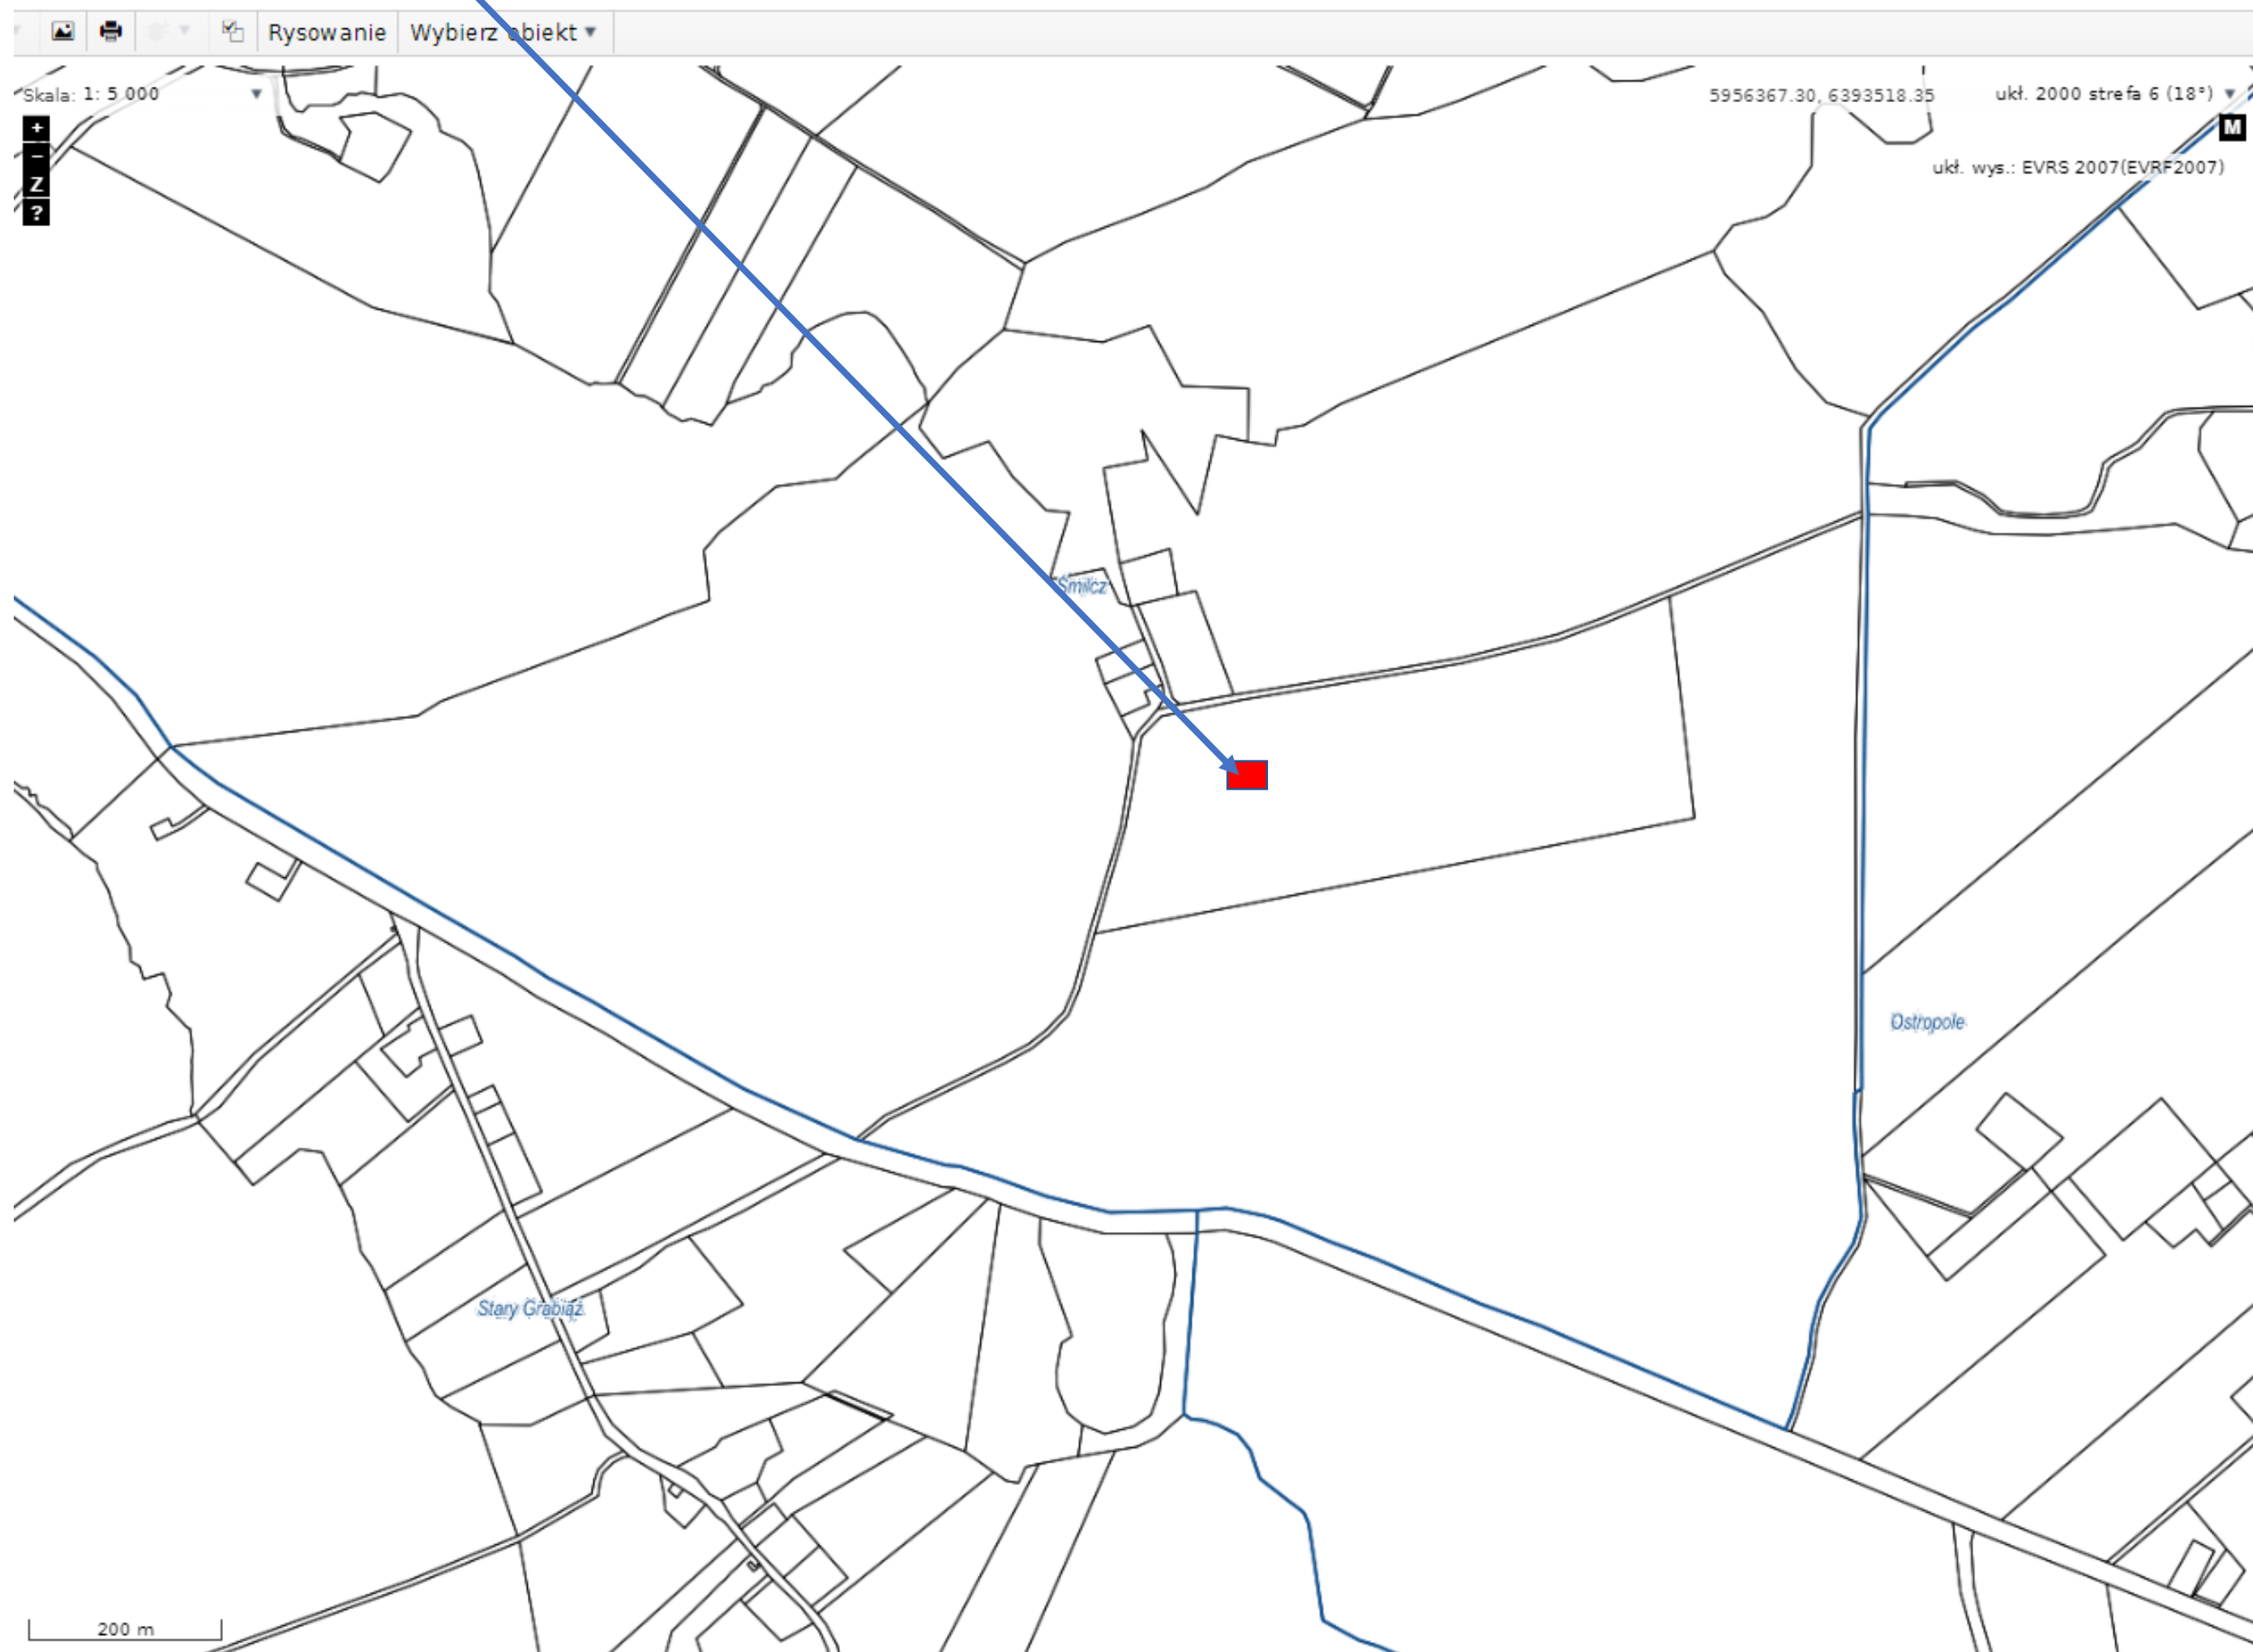

Planowana lokalizacja automatycznej stacji meteorologicznej na terenie działki nr 2/1 obręb Śmilcz, gmina Barwice

Planowana lokalizacja automatycznej stacji meteorologicznej na terenie działki nr 2/1 obręb Śmilcz, gmina Barwice