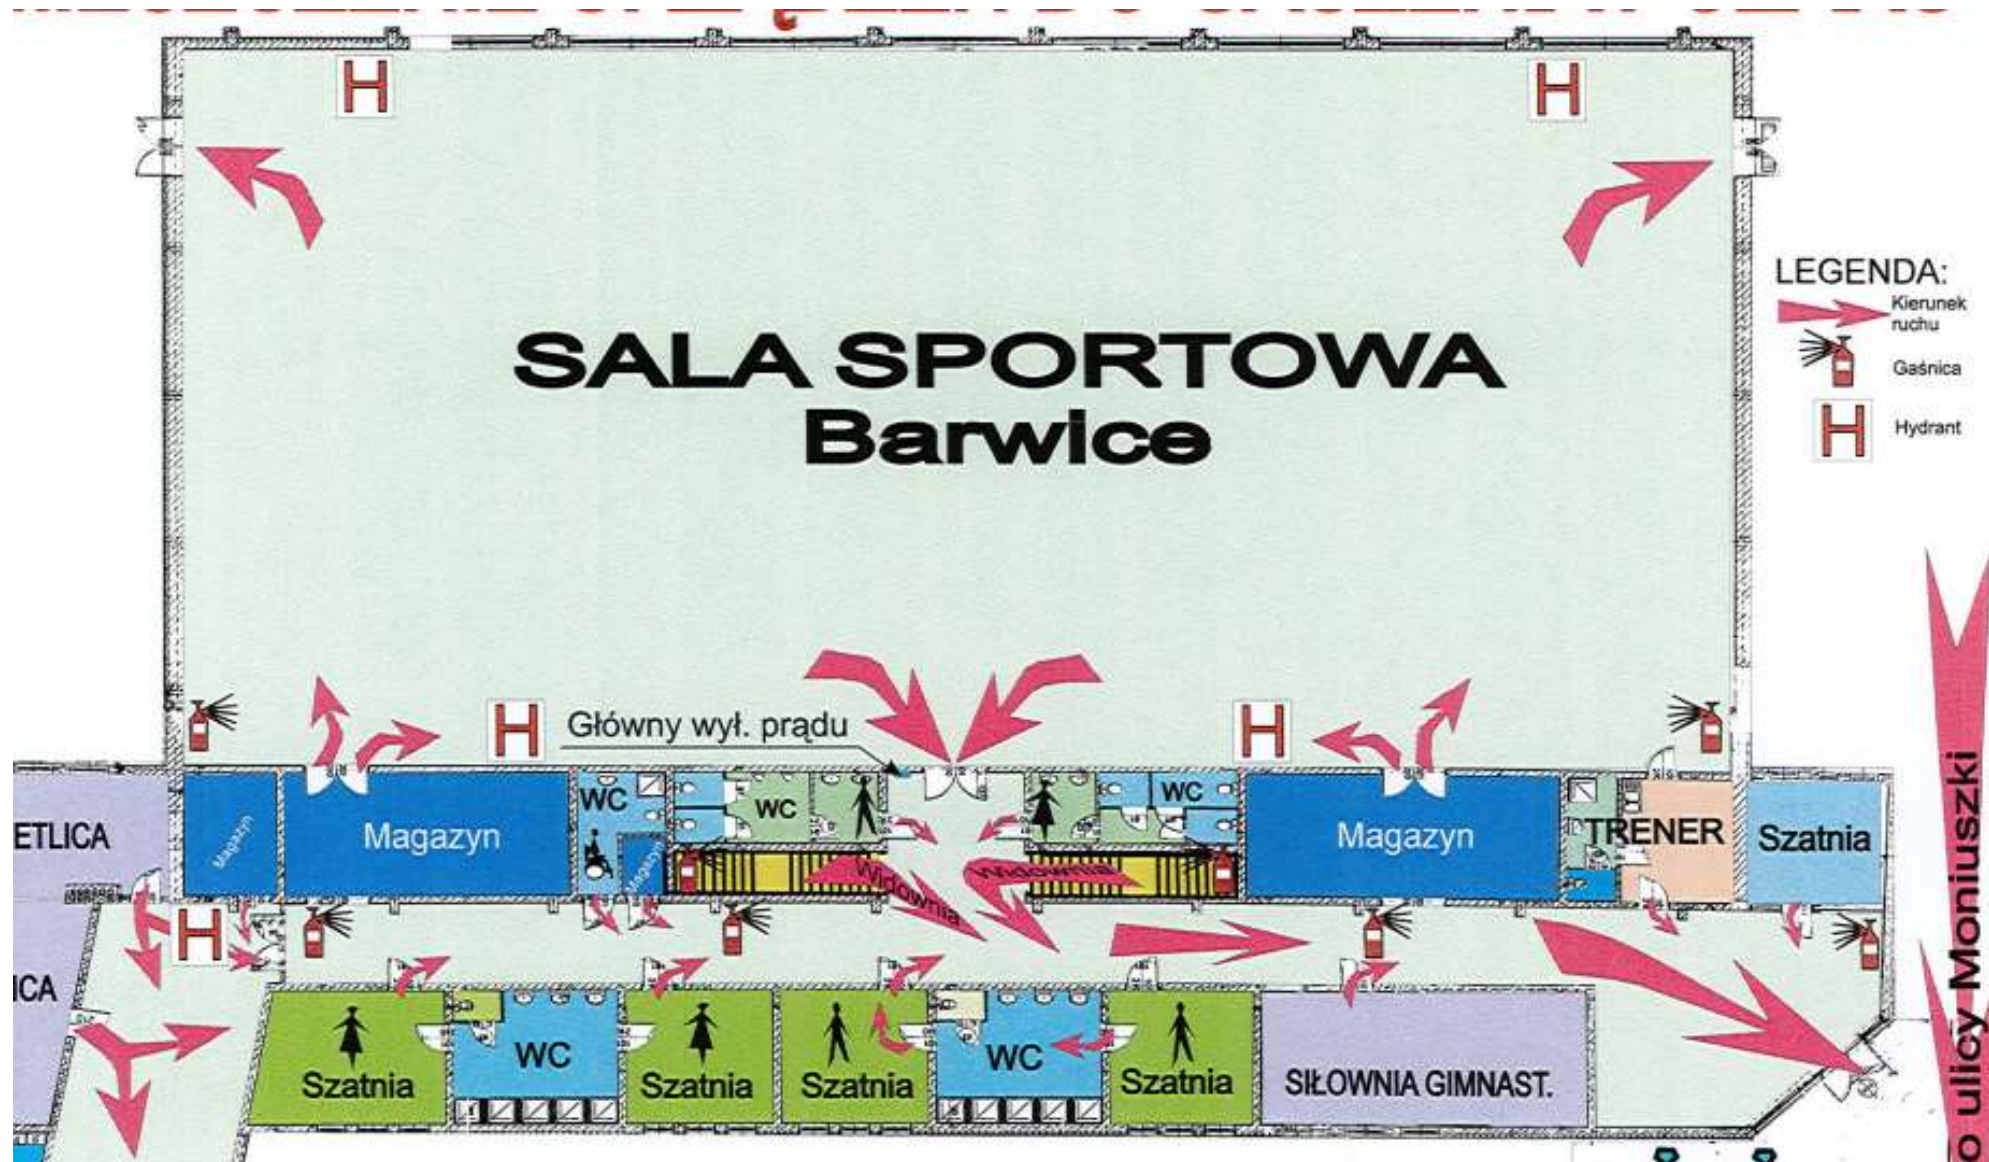

SALA SPORTOWA Barwice

LEGENDA:

 Kierunek ruchu

 Gaśnica

 Hydrant

o ulicy Moniuszki