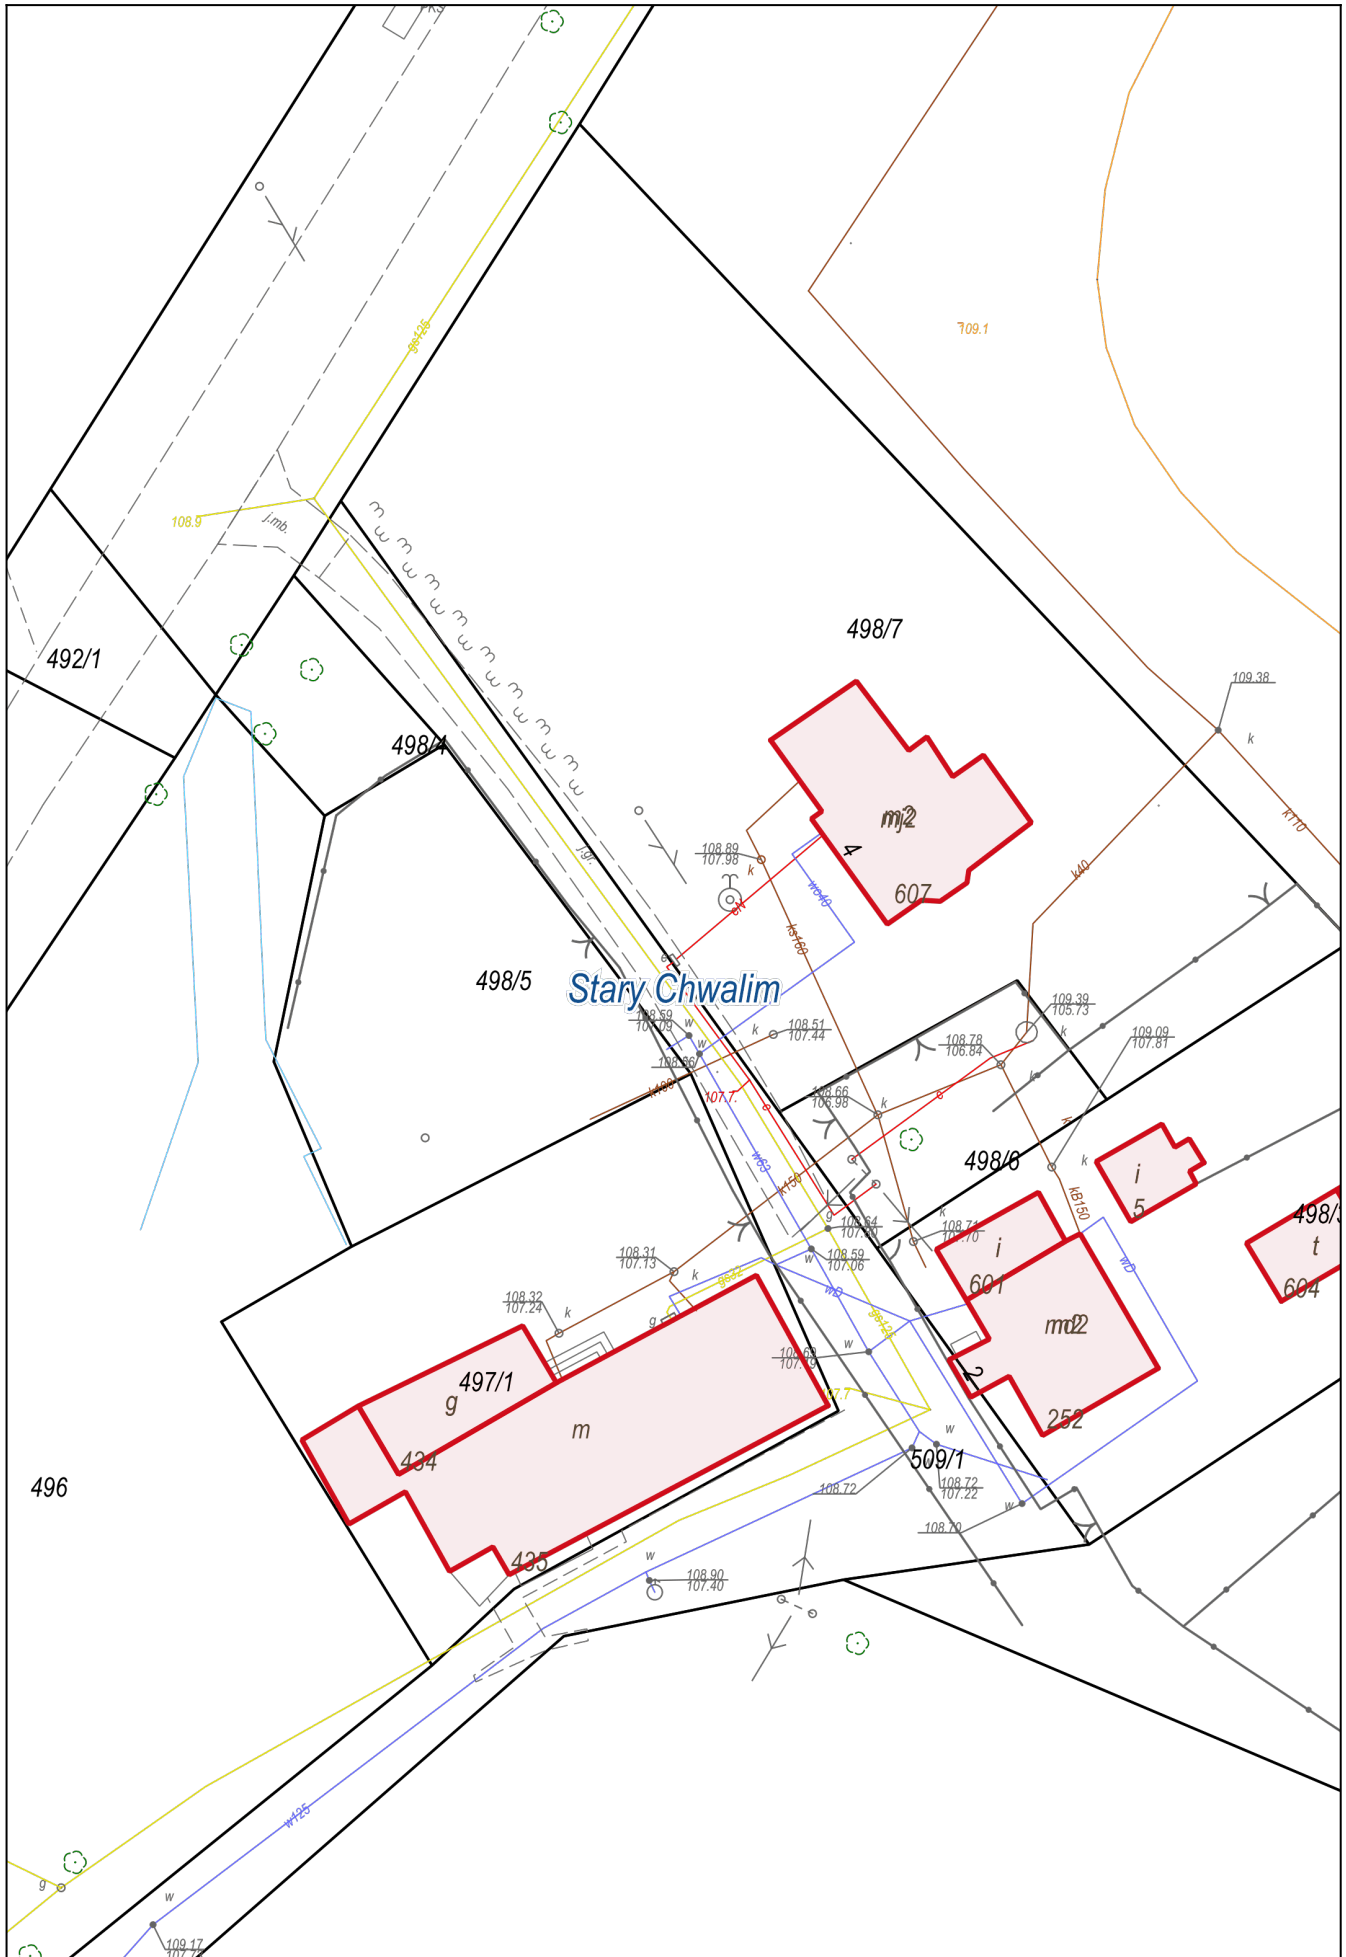

Wydruk mapy z systemu WebEWID

Wydruk w skali 1:500

Wydruk z systemu WebEWID

Sporządził: Piotr Kikun

Udostępniane informacje nie są dokumentami w postępowaniach administracyjnych i innych. Materiały zawierające informacje z powiatowego zasobu geodezyjnego i kartograficznego (w tym dane z operatu ewidencji gruntów i budynków Starostwa Powiatowego w Szczecinku) należy zamawiać w Wydziale Geodezji. Dokumenty zawierające inne informacje przetwarzane w Wewnętrznym Portalu Mapowym należy zamawiać w wydziałach merytorycznych, odpowiedzialnych za aktualizację tych danych.