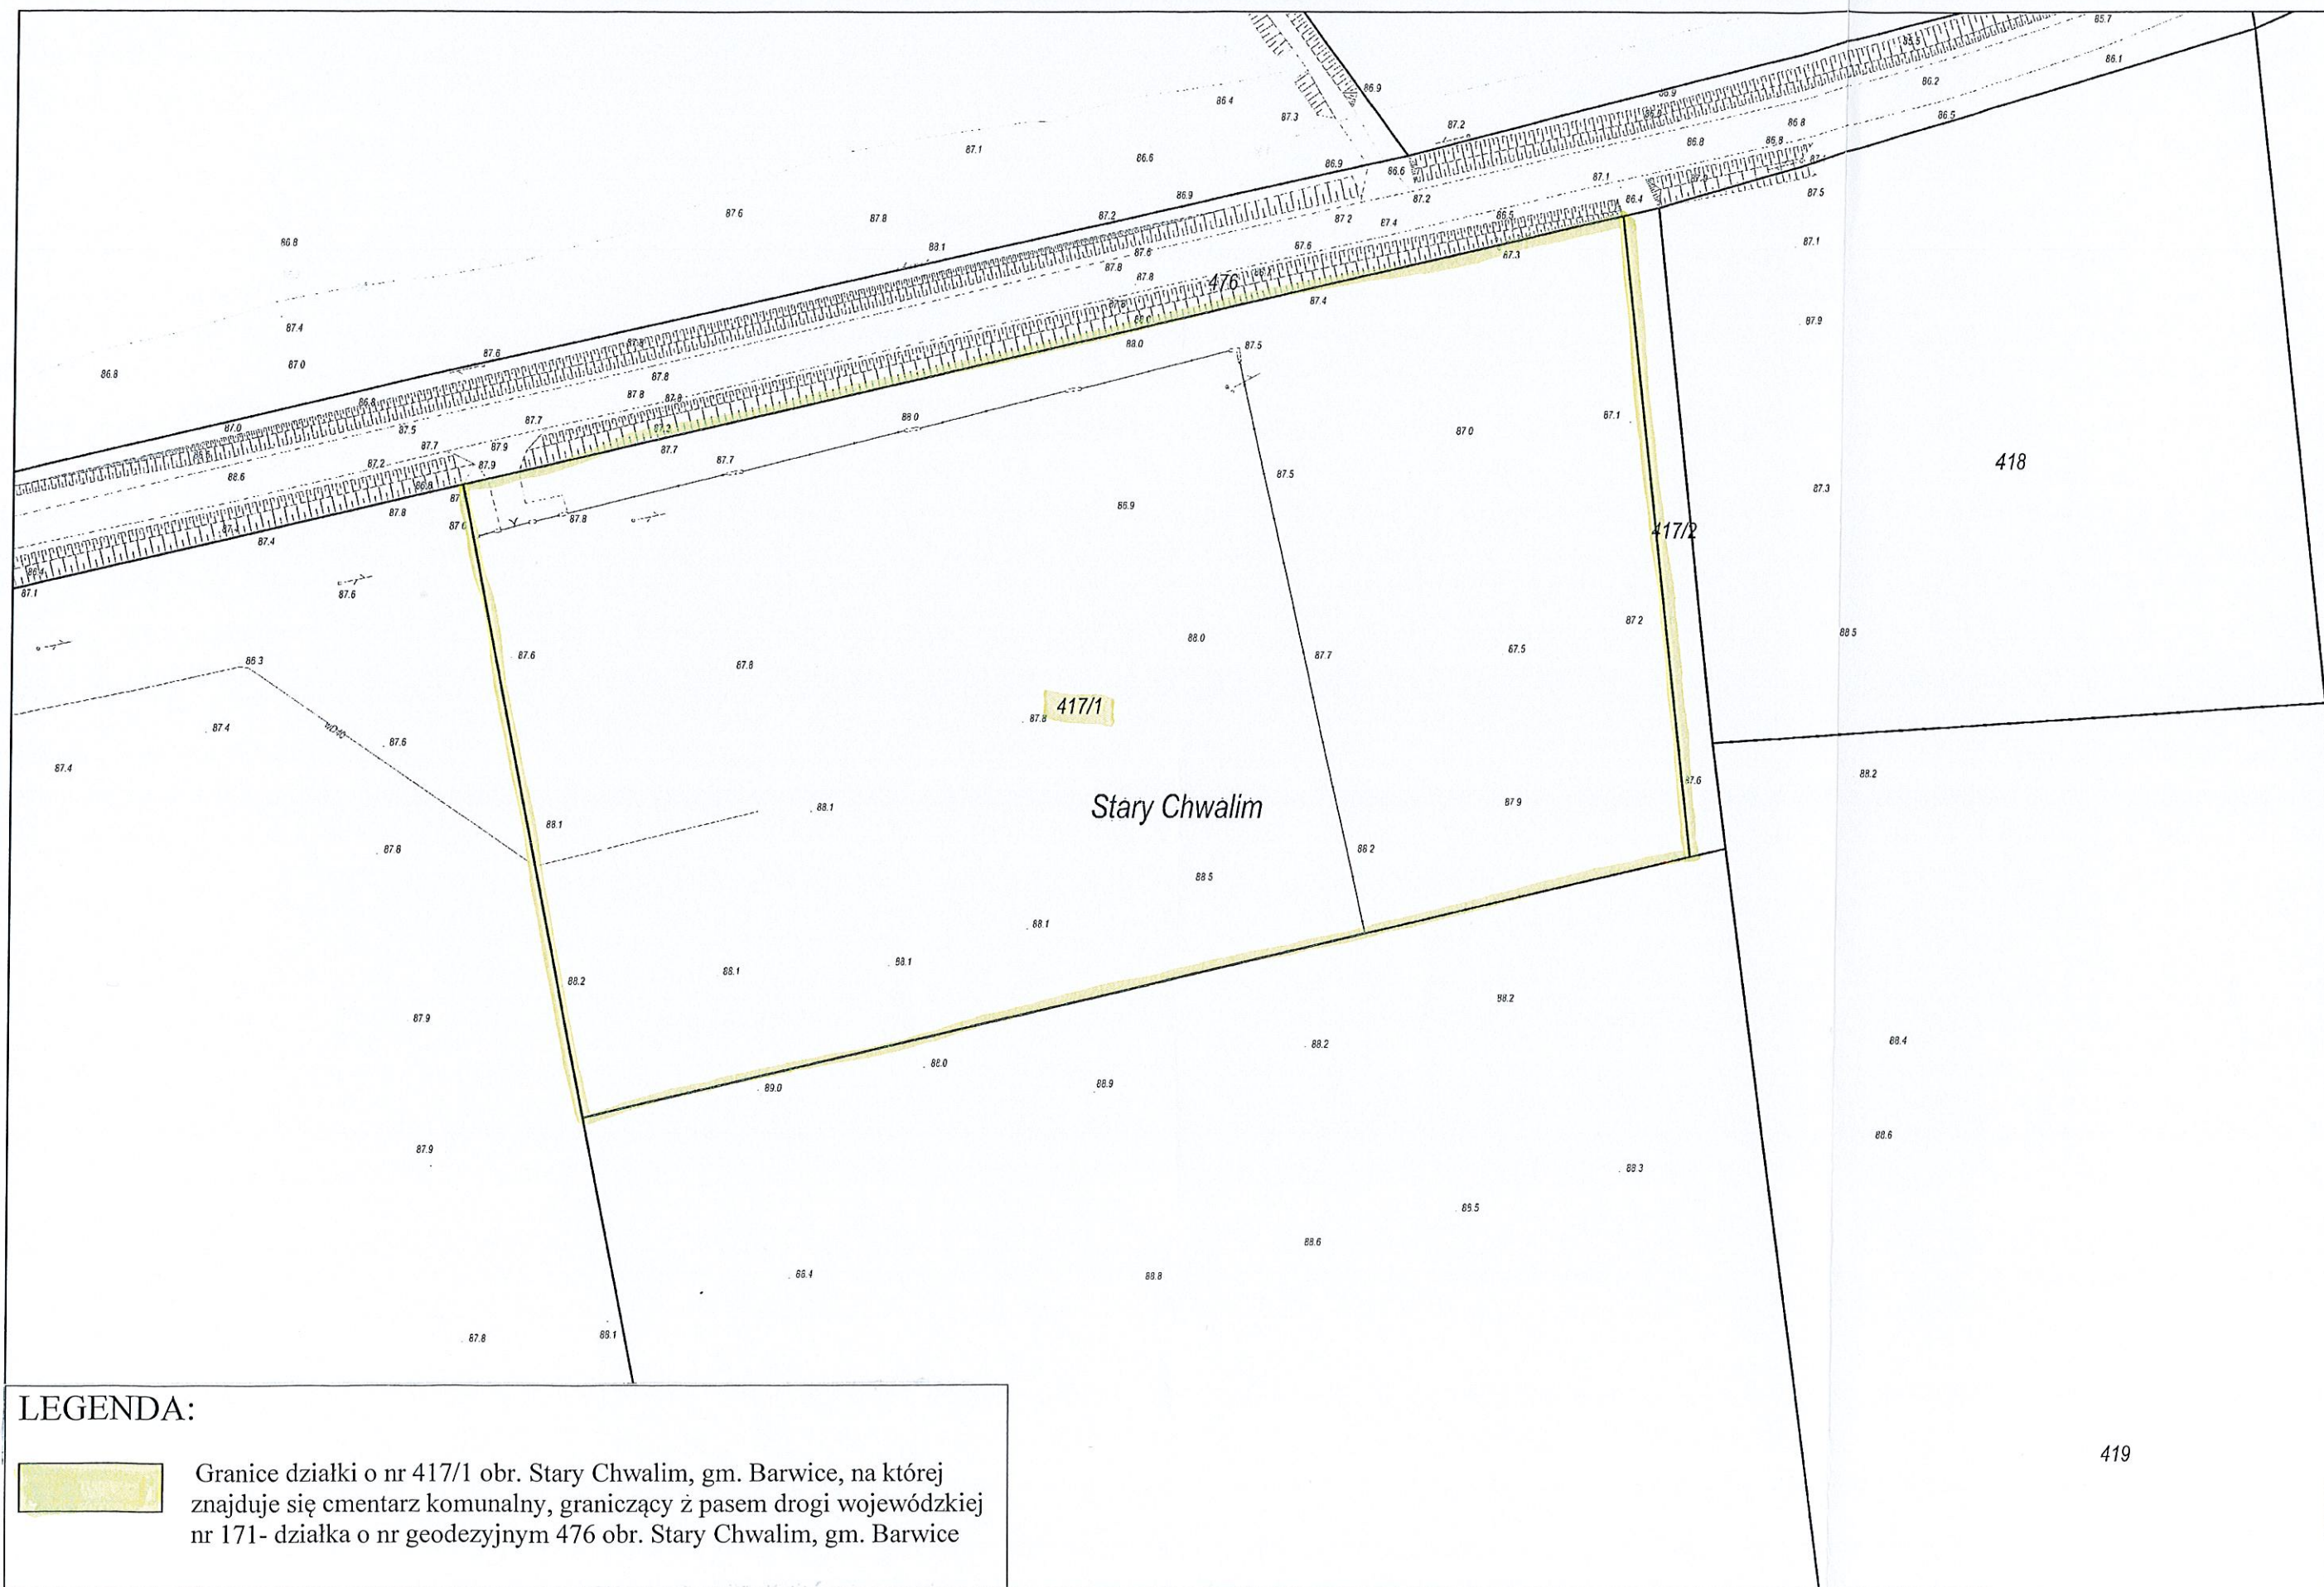

Wydruk mapy z systemu WebEWID

Skala: 1: 500

5962166.6, 6396448.8

ukł. 2000 strefa 6 (18°)

ukł. wys.: Brak

Pow: 0.0181 [ha]
Obw: 117.88 [m]

Stary Chwalim

417/1

417/2

20 m