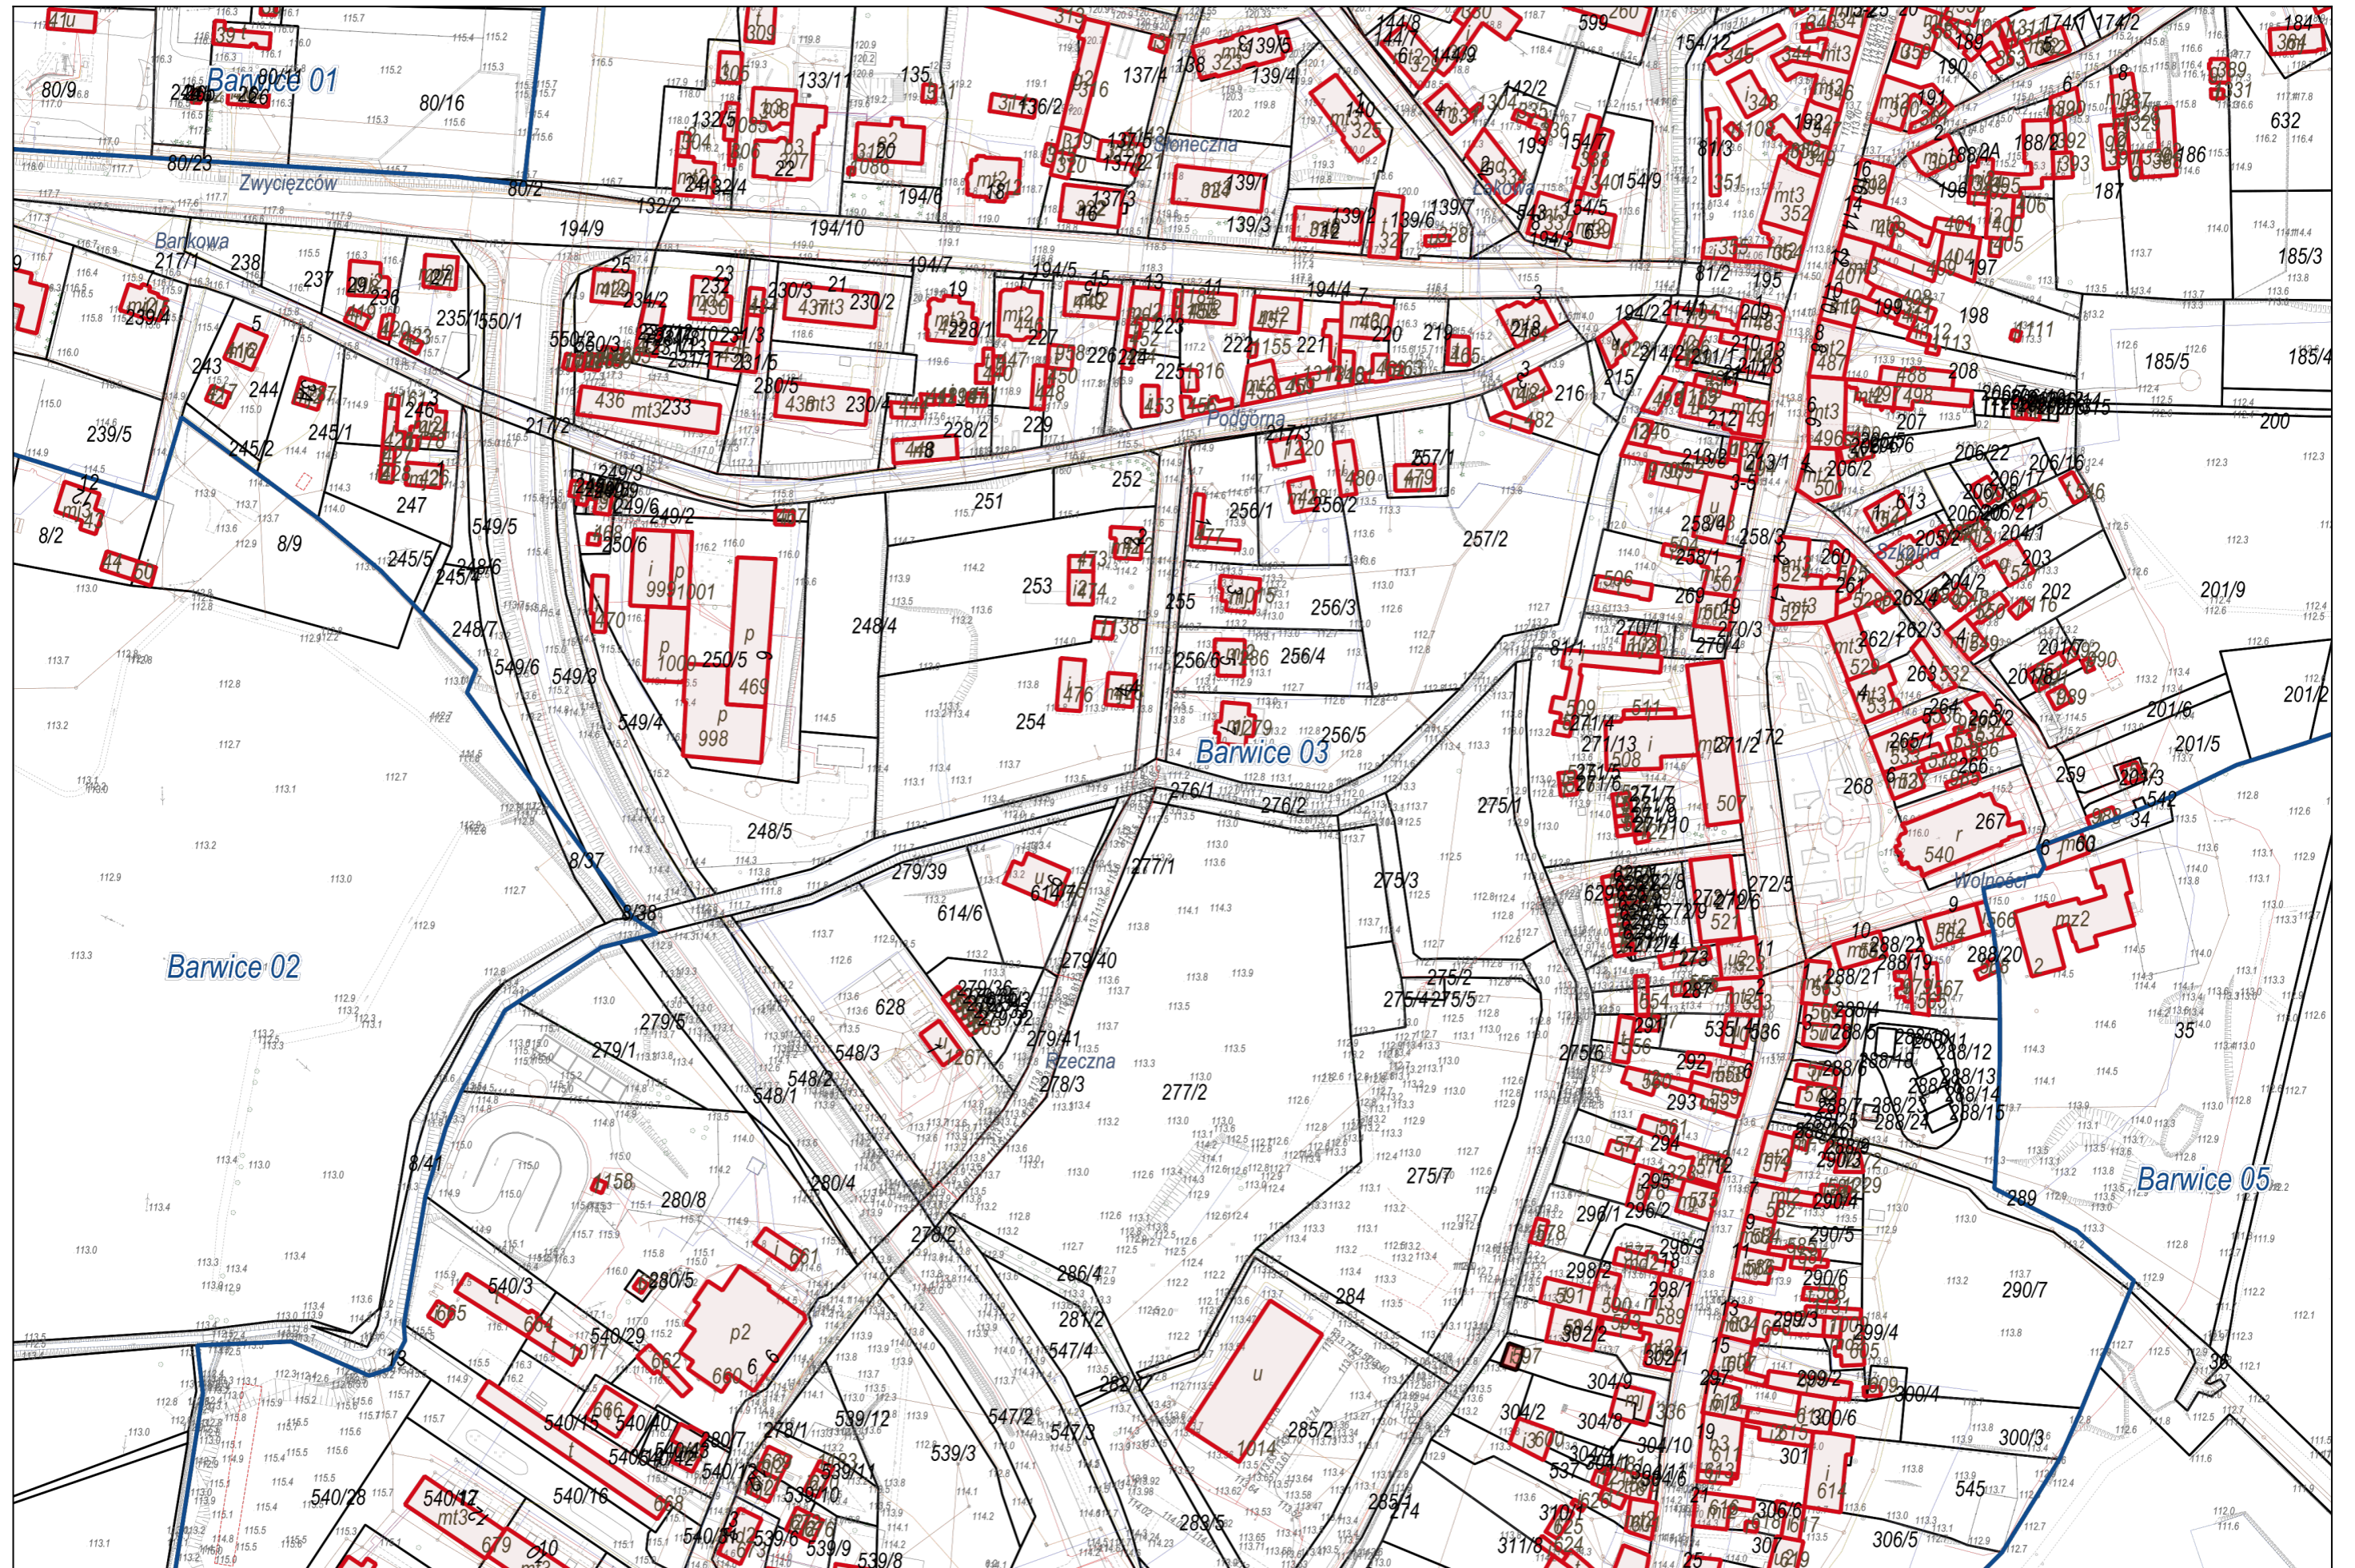

Wydruk mapy z systemu WebEWID

Wydruk w skali 1:2000

Wydruk z systemu WebEWID

Sporządził: Piotr Kikun

Udostępniane informacje nie są dokumentami w postępowaniach administracyjnych i innych. Materiały zawierające informacje z powiatowego zasobu geodezyjnego i kartograficznego (w tym dane z operatu ewidencji gruntów i budynków Starostwa Powiatowego w Szczecinku) należy zamawiać w Wydziale Geodezji. Dokumenty zawierające inne informacje przetwarzane w Wewnętrznym Portalu Mapowym należy zamawiać w wydziałach merytorycznych, odpowiedzialnych za aktualizację tych danych.