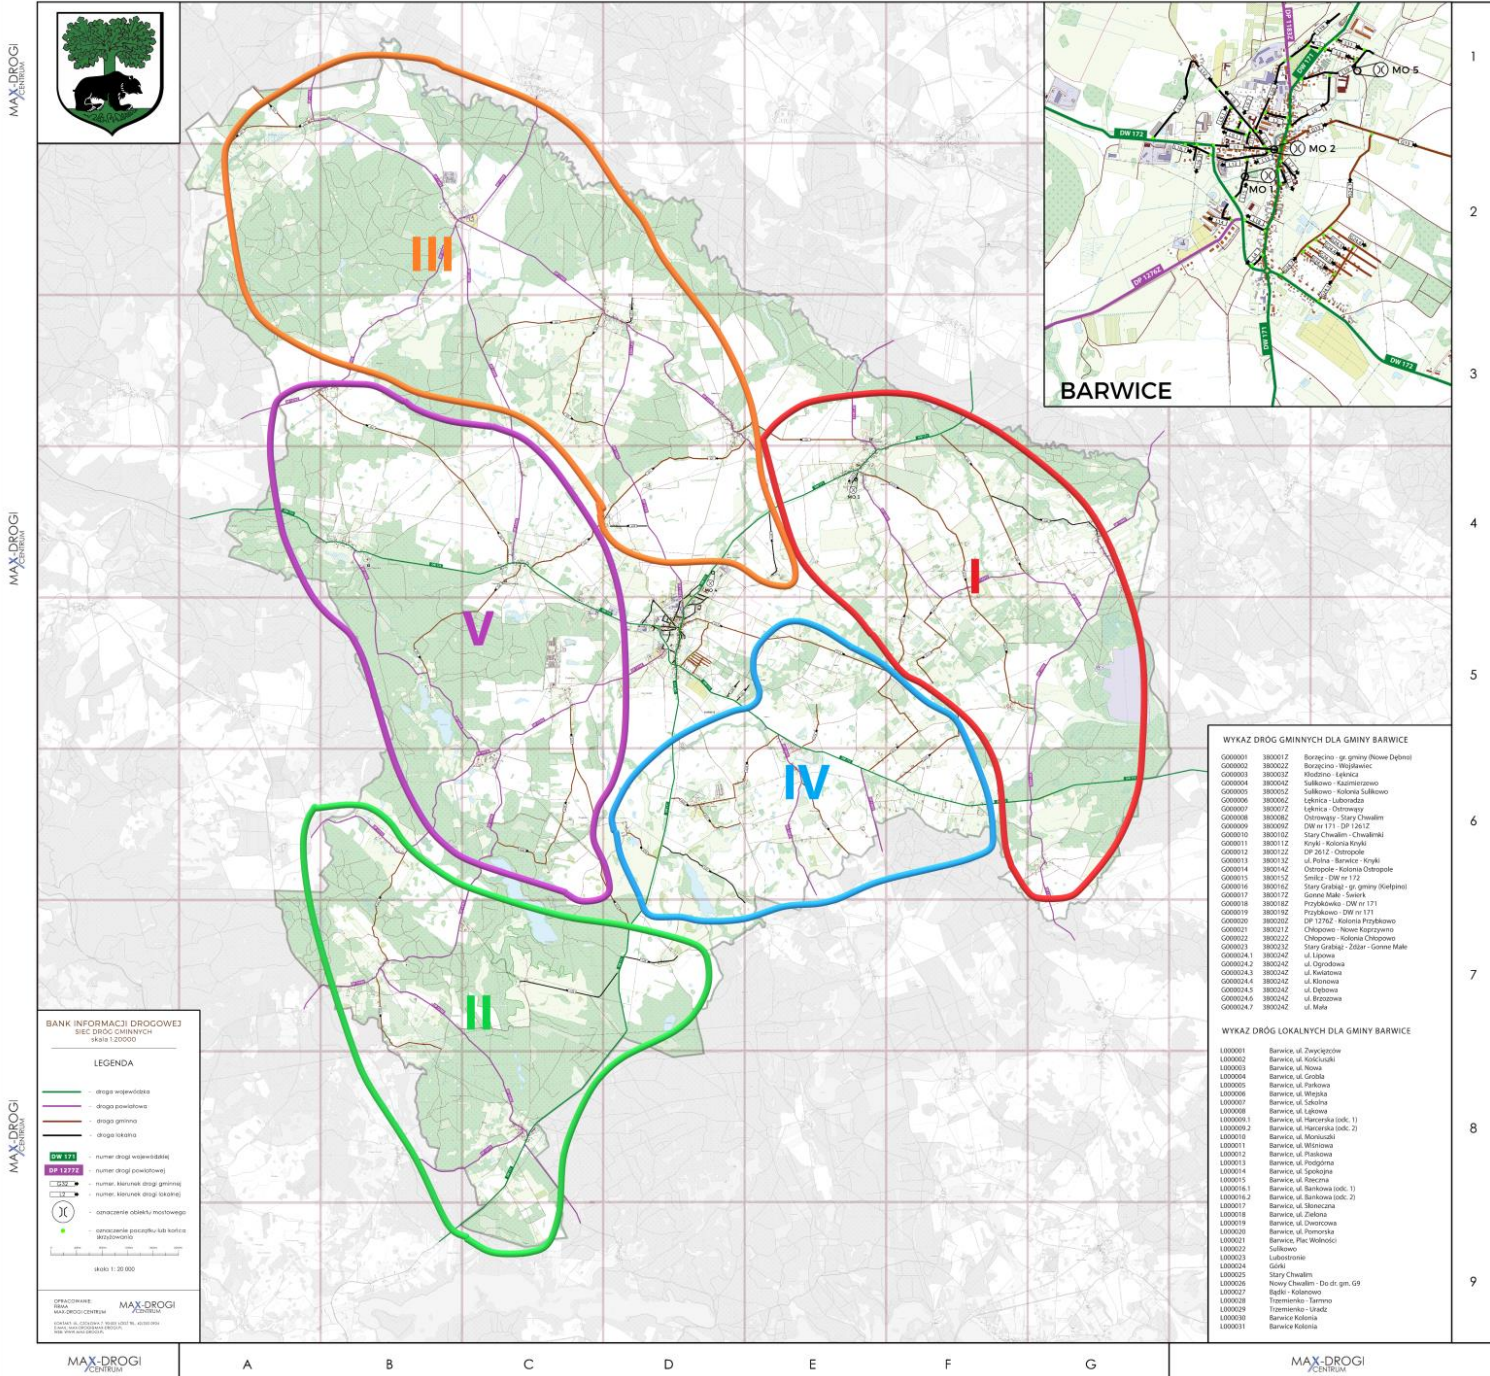

MAPA EWIDENCJI DRÓG GMINNYCH DLA GMINY BARWICE

MAX-DROGI CENTRUM

MAX-DROGI CENTRUM