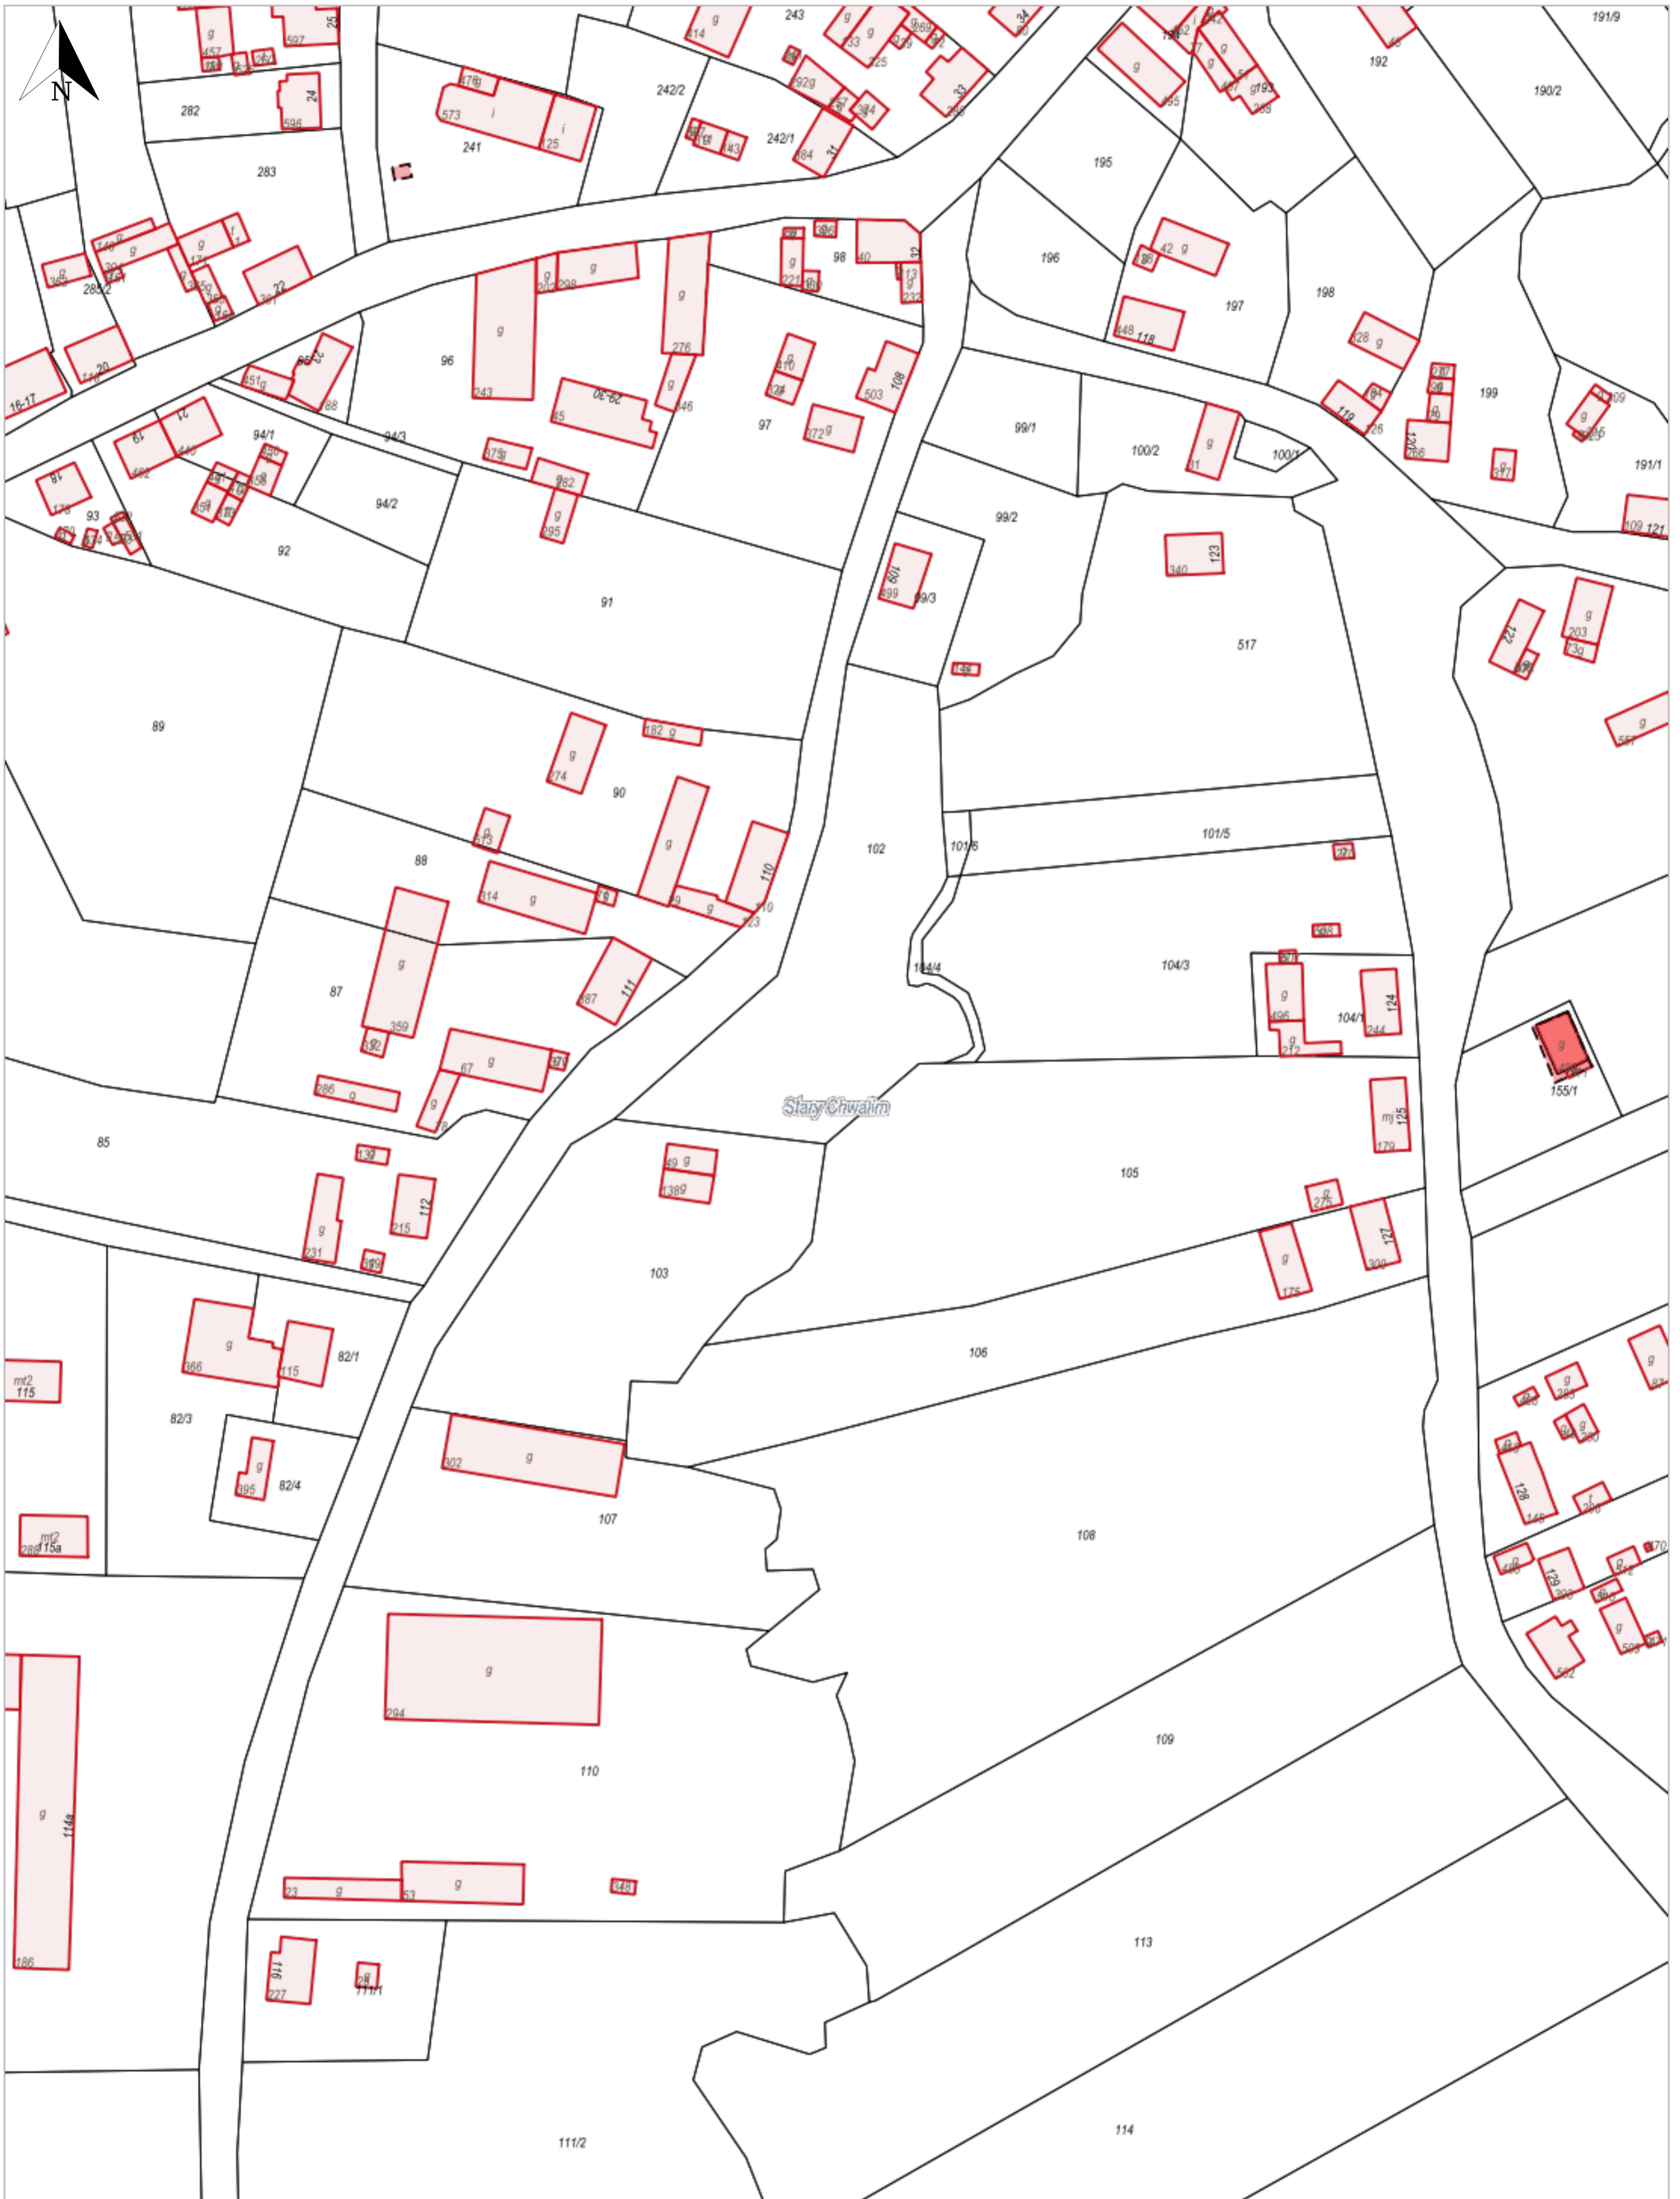

Wydruk z systemu IntraEWID

< Podtytuł >

skala 1: 1 000

Stary Chwalim, Barvice - Obszar Wiejski