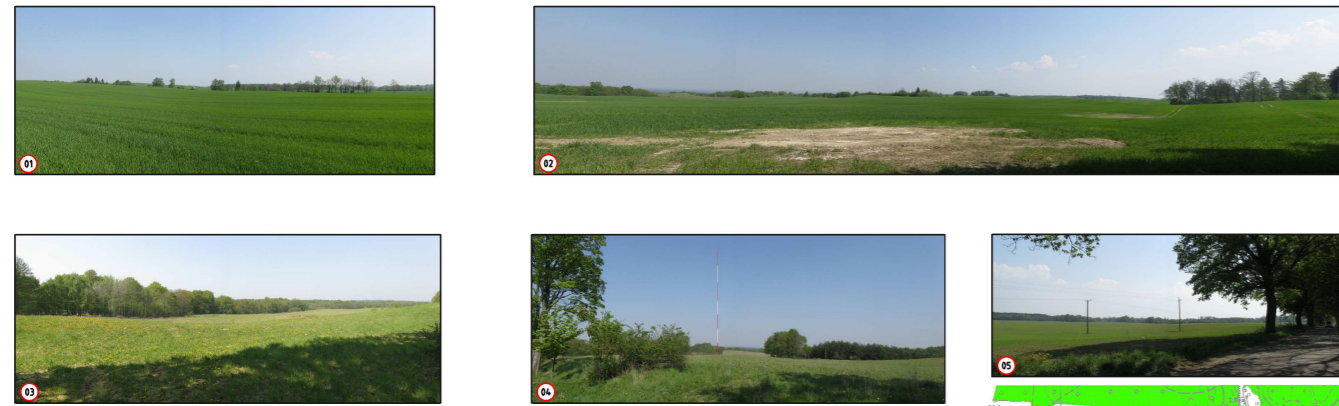

ZMIANA STUDIUM UWARUNKWAŃ I KIERUNKÓW ZAGOSPODAROWANIA PRZESTRZENNEGO MIASTA I GMINY BARWICE

DOKUMENTACJA ZDJĘCIOWA Z ELEMENTAMI STRUKTURY OSADNICZEJ

- LEGENDA**
- granica gminy
 - - - granica obszaru objętego zmianą Studium
 - ↗ kierunek zdjęcia, numer
 - ↖ kierunek panoramy, numer
 - lasy
 - tereny zabudowy mieszkaniowej
 - tereny zabudowy usługowej
 - parki
 - cmentarze
 - wody powierzchniowe
 - drogi
 - linia kolejowa