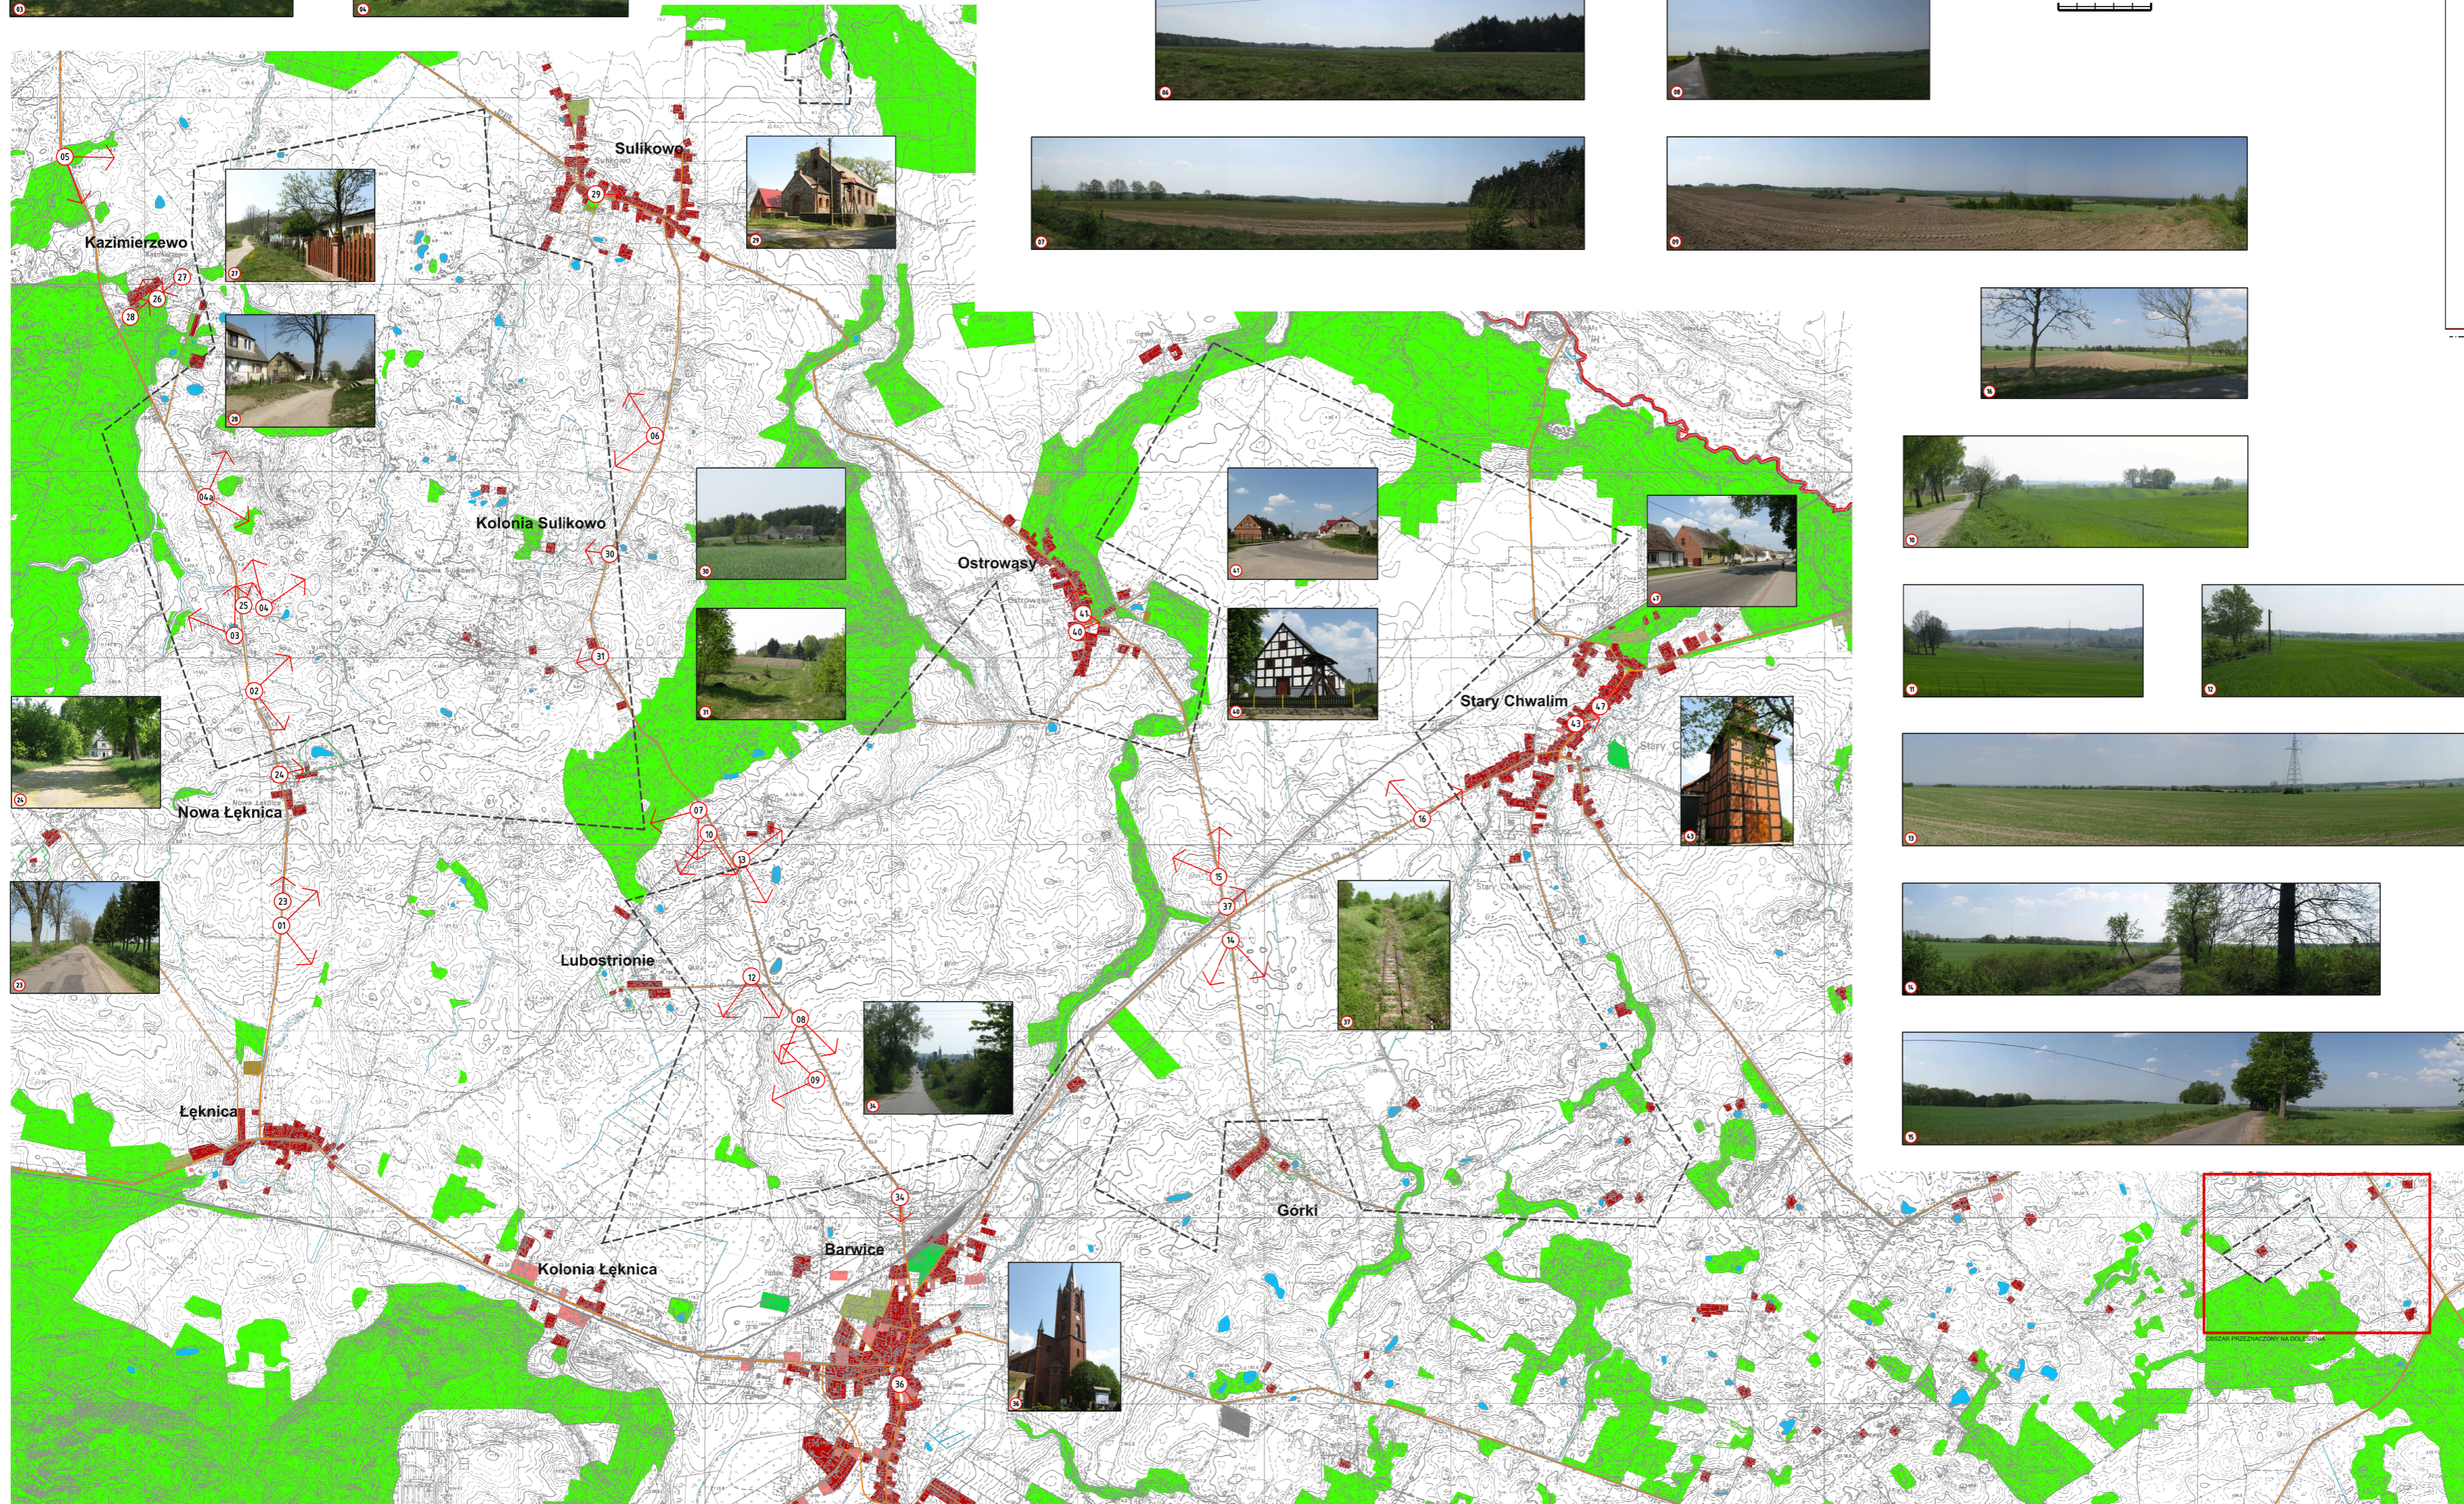

ZMIANA STUDIUM UWARUNKWAŃ I KIERUNKÓW ZAGOSPODAROWANIA PRZESTRZENNEGO MIASTA I GMINY BARWICE

DOKUMENTACJA ZDJĘCIOWA Z ELEMENTAMI STRUKTURY OSADNICZEJ

- LEGENDA**
- granica gminy
 - - - granica obszaru objętego zmianą Studium
 - ↗ kierunek zdjęcia, numer
 - ↖ kierunek panoramy, numer
 - lasy
 - tereny zabudowy mieszkaniowej
 - tereny zabudowy usługowej
 - parki
 - cmentarze
 - wody powierzchniowe
 - drogi
 - linia kolejowa