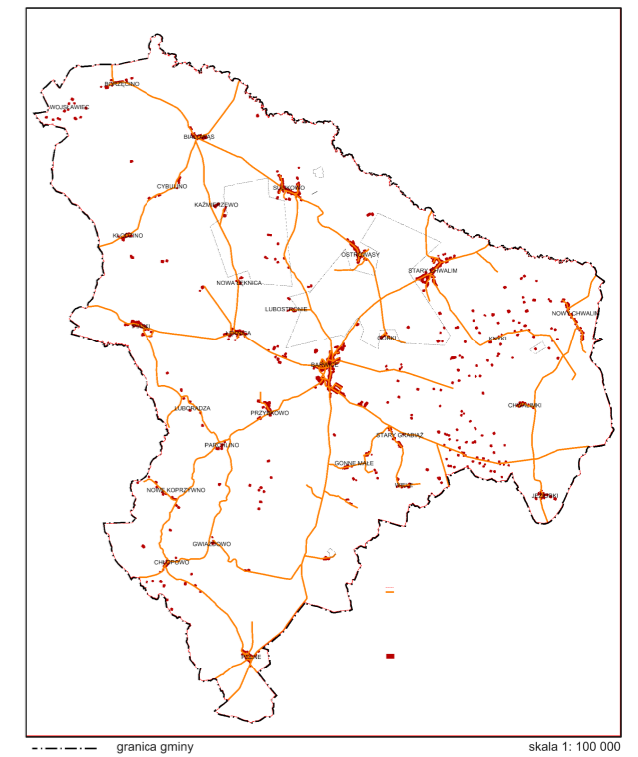

ZMIANA STUDIUM UWARUNKWAŃ I KIERUNKÓW ZAGOSPODAROWANIA PRZESTRZENNEGO MIASTA I GMINY BARWICE

DOKUMENTACJA ZDJĘCIOWA Z ELEMENTAMI STRUKTURY OSADNICZEJ

- LEGENDA**
- granica gminy
 - - - granica obszaru objętego zmianą Studium
 - ↗ kierunek zdjęcia, numer
 - ↖ kierunek panoramy, numer
 - lasy
 - tereny zabudowy mieszkaniowej
 - tereny zabudowy usługowej
 - parki
 - cmentarze
 - wody powierzchniowe
 - drogi
 - linia kolejowa